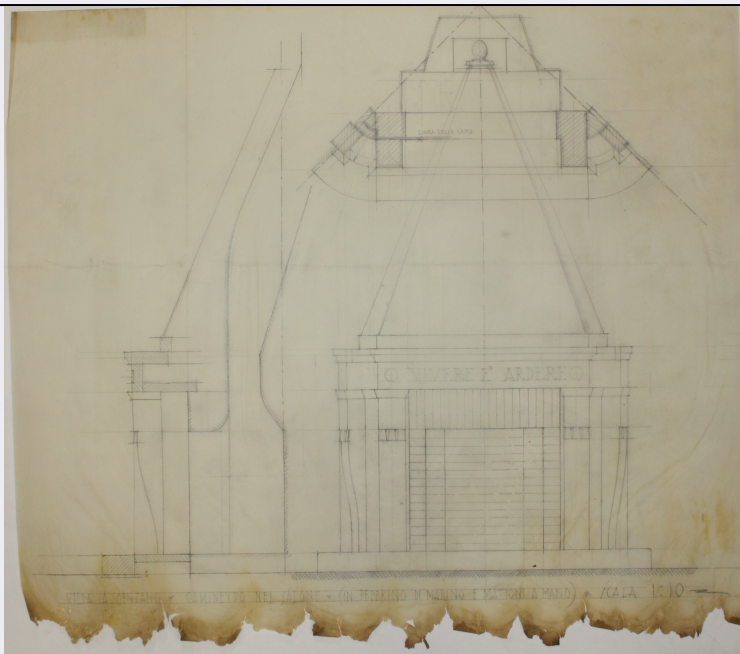

SCHEDA

CD - CODICI

TSK - Tipo Scheda D

LIR - Livello ricerca P

NCT - CODICE UNIVOCO

NCTR - Codice regione 06

NCTN - Numero catalogo generale 00173472

ESC - Ente schedatore S239

ECP - Ente competente S239

RV - RELAZIONI

RVE - STRUTTURA COMPLESSA

RVEL - Livello 20

RVER - Codice bene radice 0600173472

OG - OGGETTO

OGT - OGGETTO

OGTD - Definizione disegno architettonico

LC - LOCALIZZAZIONE GEOGRAFICO-AMMINISTRATIVA

PVC - LOCALIZZAZIONE GEOGRAFICO-AMMINISTRATIVA ATTUALE

PVCS - Stato ITALIA

PVCR - Regione Friuli-Venezia Giulia

PVCP - Provincia TS

PVCC - Comune Trieste

LDC - COLLOCAZIONE SPECIFICA

LDCT - Tipologia palazzo

LDCQ - Qualificazione statale

LDCN - Denominazione attuale Palazzo Economo