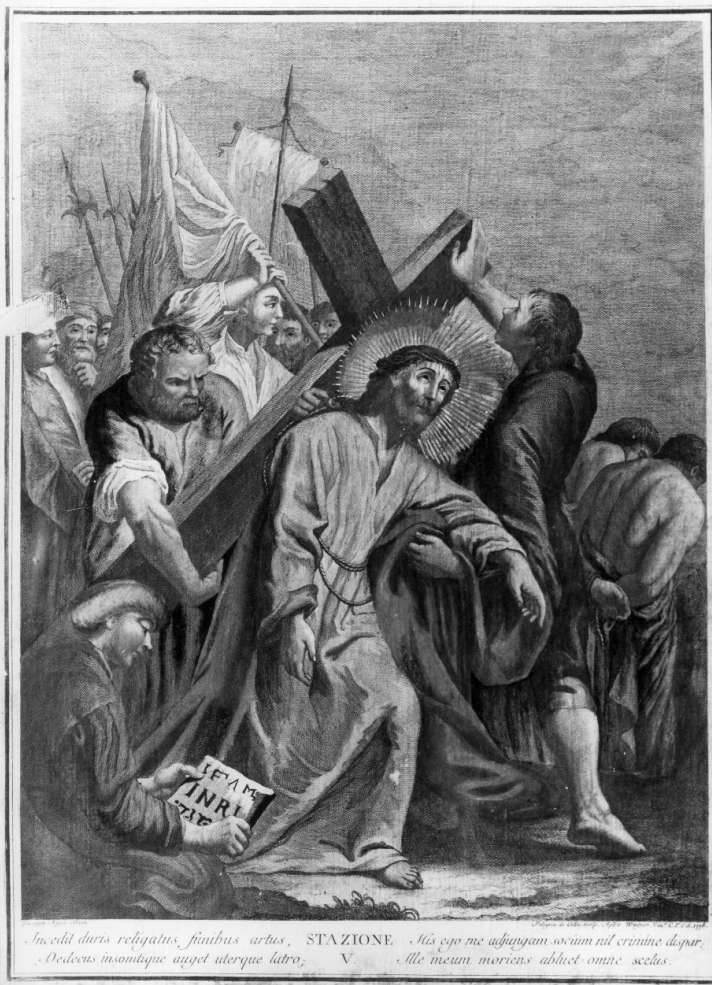

RV - RELAZIONI

RVE - STRUTTURA COMPLESSA

RVEL - Livello	5
RVER - Codice bene radice	0900077080

OG - OGGETTO

OGT - OGGETTO

OGTD - Definizione	stampa a colori
--------------------	-----------------

SGT - SOGGETTO

SGTI - Identificazione	stazione V: Gesù aiutato da Simone il Cireneo a portare la croce
------------------------	--

LC - LOCALIZZAZIONE GEOGRAFICA AMMINISTRATIVA

PVC - LOCALIZZAZIONE GEOGRAFICO-AMMINISTRATIVA ATTUALE