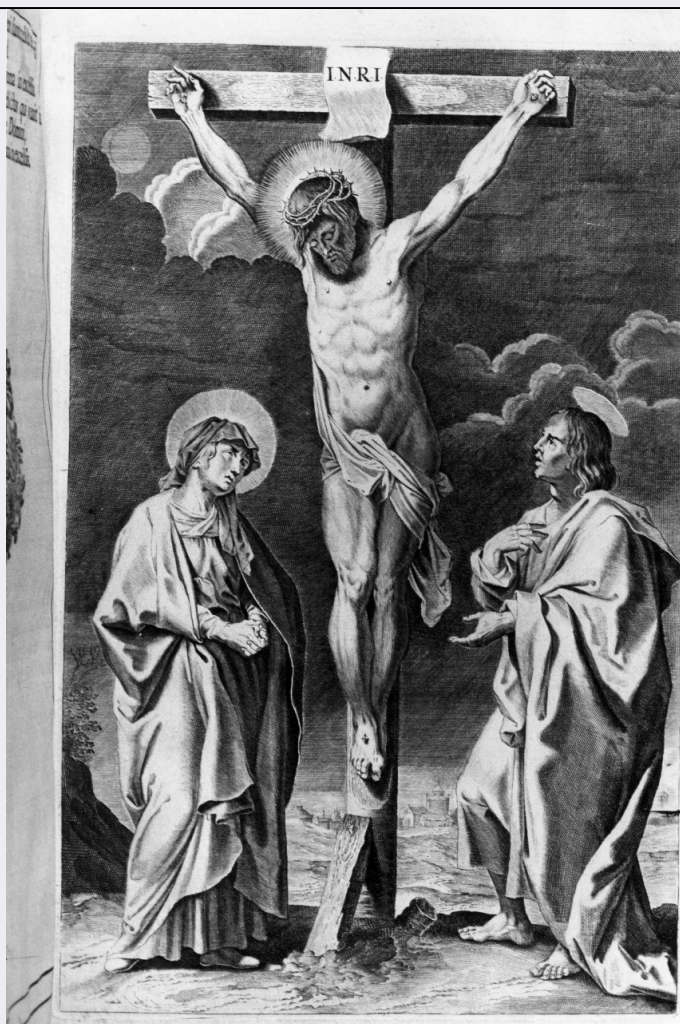

SCHEDA

CD - CODICI

TSK - Tipo Scheda	S
LIR - Livello ricerca	C
NCT - CODICE UNIVOCO	
NCTR - Codice regione	09
NCTN - Numero catalogo generale	00095229
NCTS - Suffisso numero catalogo generale	B
ESC - Ente schedatore	S17
ECP - Ente competente	S417

OG - OGGETTO

OGT - OGGETTO	
OGTD - Definizione	stampa
SGT - SOGGETTO	
SGTI - Identificazione	crocifissione

LC - LOCALIZZAZIONE GEOGRAFICA AMMINISTRATIVA

PVC - LOCALIZZAZIONE GEOGRAFICO-AMMINISTRATIVA ATTUALE	
PVCS - Stato	Italia