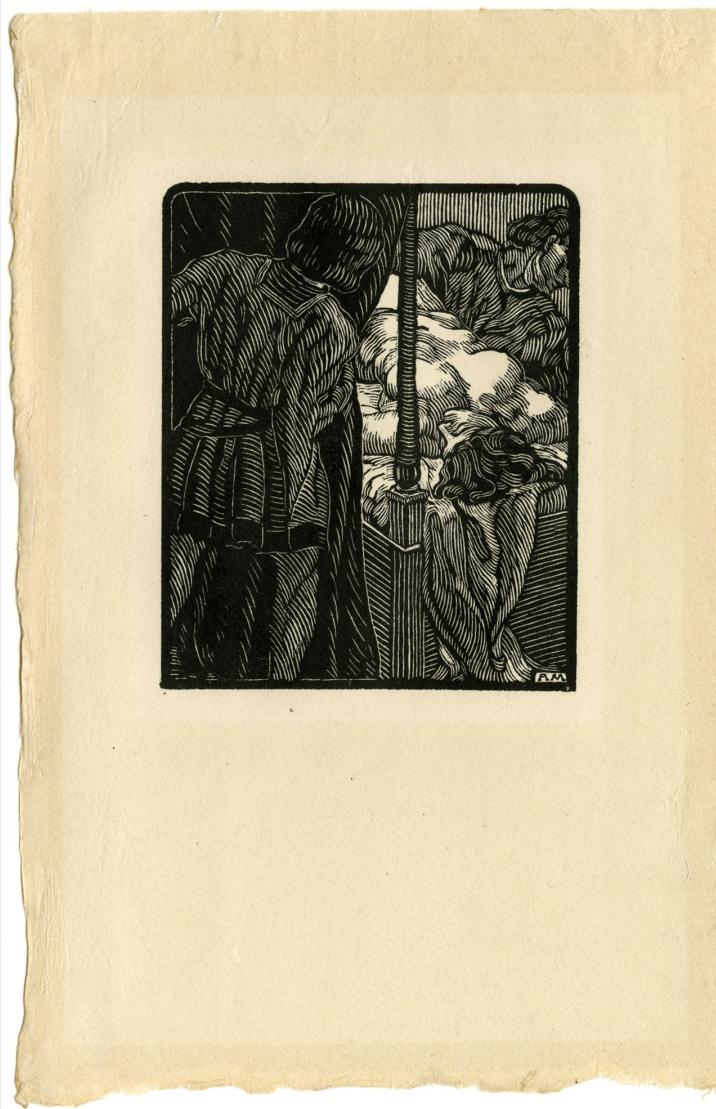

SCHEDA

CD - CODICI

TSK - Tipo Scheda	S
LIR - Livello ricerca	C
NCT - CODICE UNIVOCO	
NCTR - Codice regione	08
NCTN - Numero catalogo generale	00676276
ESC - Ente schedatore	C040012
ECP - Ente competente	S262

RV - RELAZIONI

RSE - RELAZIONI DIRETTE

RSER - Tipo relazione	riferimento alla matrice
RSET - Tipo scheda	MI
RSEC - Codice bene	0800000001

OG - OGGETTO

OGT - OGGETTO

OGTD - Definizione	stampa