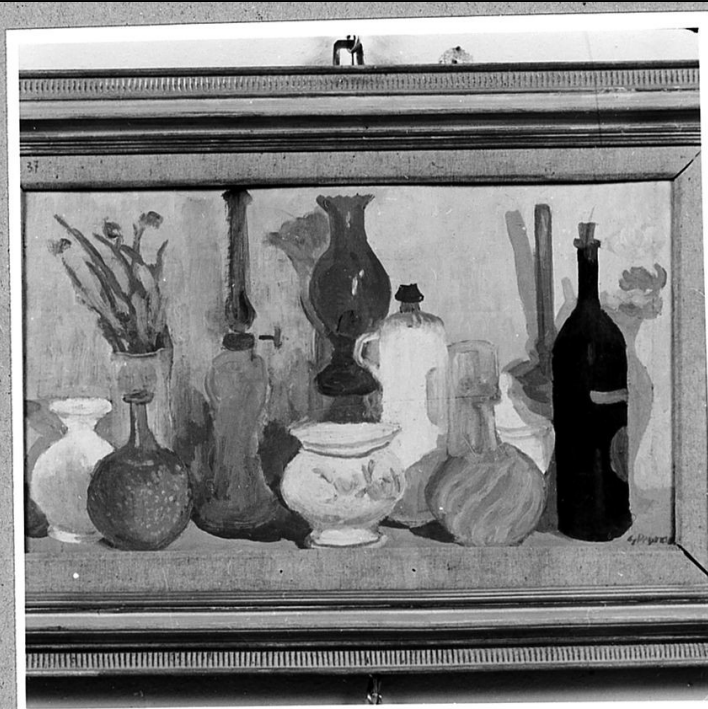

SCHEDA

CD - CODICI

TSK - Tipo Scheda	OA
LIR - Livello ricerca	P
NCT - CODICE UNIVOCO	
NCTR - Codice regione	09
NCTN - Numero catalogo generale	00650045
ESC - Ente schedatore	S156
ECP - Ente competente	S156

OG - OGGETTO

OGT - OGGETTO	
OGTD - Definizione	dipinto
SGT - SOGGETTO	
SGTI - Identificazione	natura morta

LC - LOCALIZZAZIONE GEOGRAFICO-AMMINISTRATIVA

PVC - LOCALIZZAZIONE GEOGRAFICO-AMMINISTRATIVA ATTUALE

PVCS - Stato	ITALIA
PVCR - Regione	Toscana
PVCP - Provincia	FI
PVCC - Comune	Firenze

LDC - COLLOCAZIONE SPECIFICA

LDCT - Tipologia	palazzo
LDCQ - Qualificazione	statale
LDCN - Denominazione attuale	Palazzo Pitti