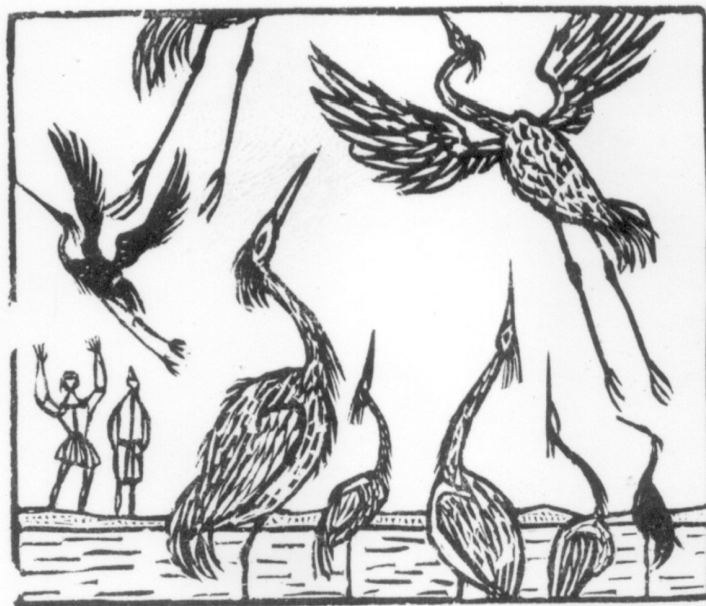

SCHEDA

CD - CODICI

TSK - Tipo Scheda	S
LIR - Livello ricerca	C
NCT - CODICE UNIVOCO	
NCTR - Codice regione	09
NCTN - Numero catalogo generale	00126972
ESC - Ente schedatore	S155
ECP - Ente competente	S155

OG - OGGETTO

OGT - OGGETTO

OGTD - Definizione	stampa
OGTT - Tipologia	stampa di invenzione

SGT - SOGGETTO

SGTI - Identificazione	Personaggi e scene da cicli letterari

LC - LOCALIZZAZIONE GEOGRAFICA AMMINISTRATIVA

PVC - LOCALIZZAZIONE GEOGRAFICO-AMMINISTRATIVA ATTUALE

PVCS - Stato	ITALIA
PVCR - Regione	Toscana
PVCP - Provincia	FI
PVCC - Comune	Certaldo

LDC - COLLOCAZIONE SPECIFICA

UB - UBICAZIONE E DATI PATRIMONIALI

UBO - Ubicazione originaria	SC
INV - INVENTARIO DI MUSEO O DI SOPRINTENDENZA	
INVN - Numero	n. (?)