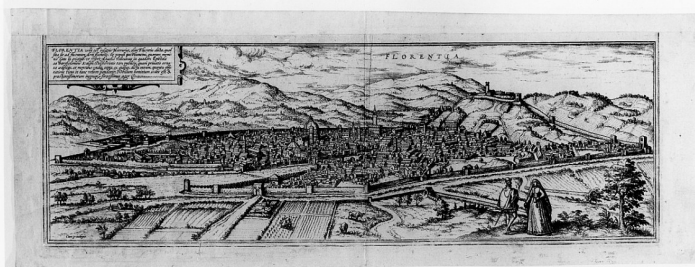

SCHEDA

CD - CODICI

TSK - Tipo Scheda	S
LIR - Livello ricerca	C
NCT - CODICE UNIVOCO	
NCTR - Codice regione	09
NCTN - Numero catalogo generale	00347204
ESC - Ente schedatore	S156
ECP - Ente competente	S156

OG - OGGETTO

OGT - OGGETTO

OGTD - Definizione   stampa

SGT - SOGGETTO

SGTI - Identificazione   veduta prospettica della città di Firenze
SGTP - Titolo proprio   FLORENTIA
SGTL - Tipo titolo   dalla stampa

LC - LOCALIZZAZIONE GEOGRAFICA AMMINISTRATIVA

PVC - LOCALIZZAZIONE GEOGRAFICO-AMMINISTRATIVA ATTUALE

PVCS - Stato   ITALIA
PVCR - Regione   Toscana
PVCP - Provincia   FI
PVCC - Comune   Firenze

LDC - COLLOCAZIONE SPECIFICA

LDCT - Tipologia   convento
LDCN - Denominazione attuale   Convento delle Oblate ospitaliere francescane
LDCC - Complesso di appartenenza   Convento delle Oblate
LDCU - Indirizzo   via dell'Oriuolo, 24
LDCM - Denominazione