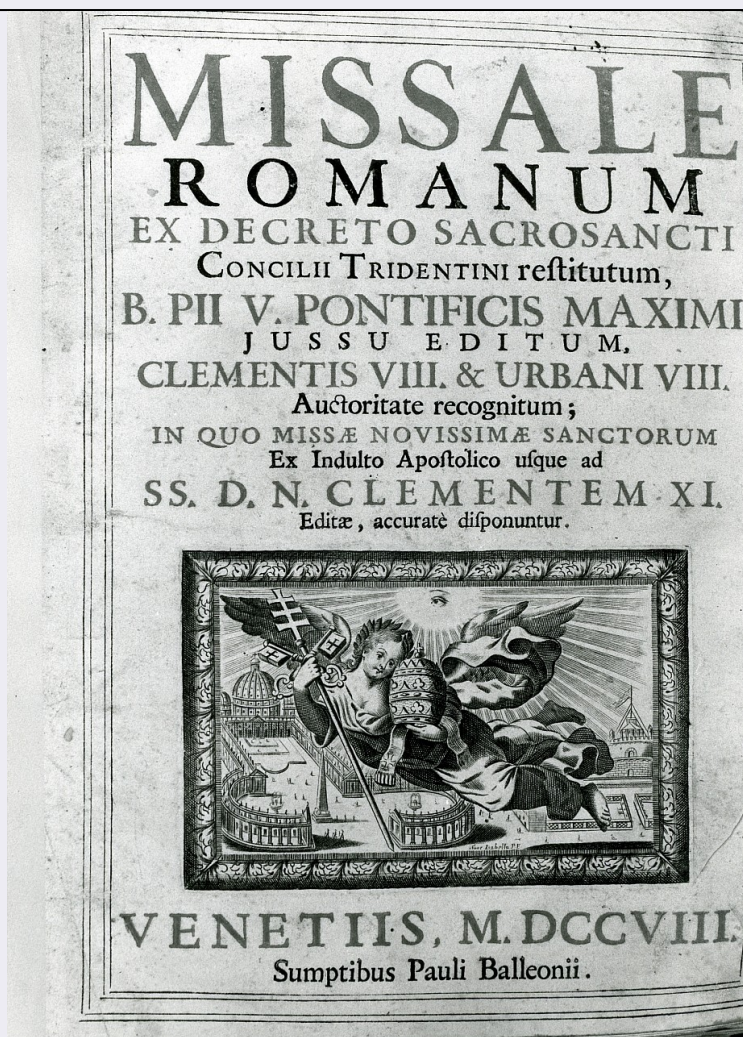

SCHEDA

CD - CODICI

TSK - Tipo Scheda	S
LIR - Livello ricerca	C
NCT - CODICE UNIVOCO	
NCTR - Codice regione	09
NCTN - Numero catalogo generale	00123567
ESC - Ente schedatore	S155
ECP - Ente competente	S155

OG - OGGETTO

OGT - OGGETTO

OGTD - Definizione stampa

SGT - SOGGETTO

SGTI - Identificazione allegoria della Chiesa Romana

LC - LOCALIZZAZIONE GEOGRAFICA AMMINISTRATIVA

PVC - LOCALIZZAZIONE GEOGRAFICO-AMMINISTRATIVA ATTUALE

PVCS - Stato ITALIA
PVCR - Regione Toscana
PVCP - Provincia FI