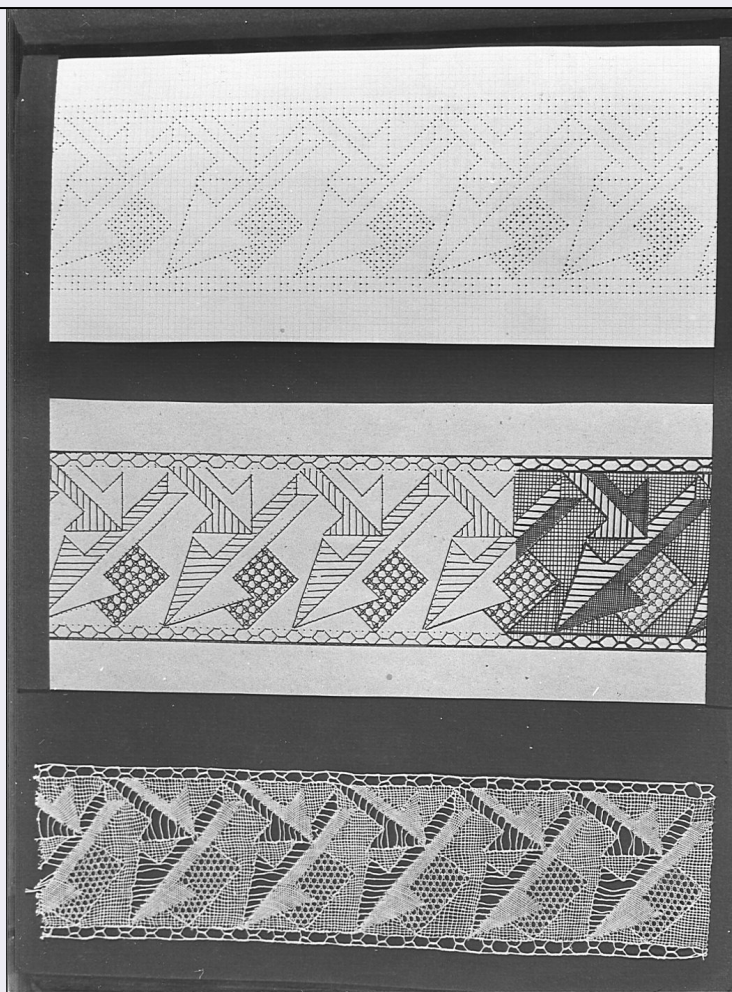

SCHEDA

CD - IDENTIFICAZIONE

TSK - Tipo modulo	MODI
CDR - Codice Regione	03
CDM - Codice Modulo	ICCD_MODI_9244041637651
ESC - Ente schedatore	S288
ECP - Ente competente per tutela	S288
OGM - Modalità di individuazione	sopralluogo

OG - ENTITA'

AMB - Ambito di tutela MiBACT	architettonico e paesaggistico
AMA - Ambito di applicazione	censimento parchi e giardini
CTG - Categoria	ARCHITETTURA DEI PARCHI E GIARDINI
OGD - Definizione	parco
OGT - Tipologia	commemorativo/ ai caduti della prima e seconda guerra mondiale
OGN - Denominazione	Parco della Rimembranza di Barzanò

LC - LOCALIZZAZIONE

LCS - Stato	ITALIA
LCR - Regione	Lombardia