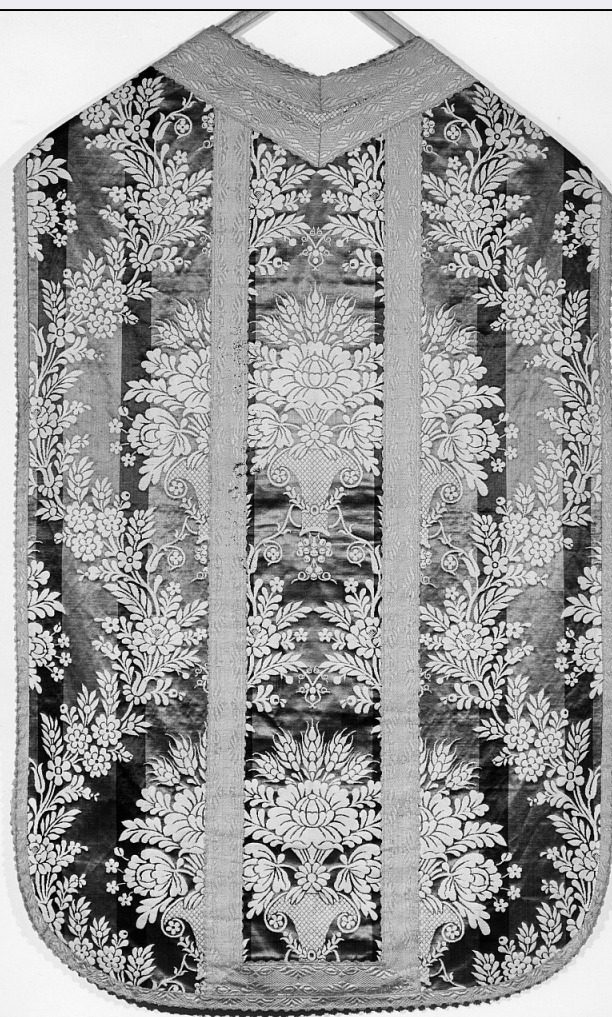

SCHEDA

CD - CODICI

TSK - Tipo Scheda	OA
LIR - Livello ricerca	C
NCT - CODICE UNIVOCO	
NCTR - Codice regione	09
NCTN - Numero catalogo generale	00072888
ESC - Ente schedatore	S155
ECP - Ente competente	S155

OG - OGGETTO

OGT - OGGETTO

OGTD - Definizione	pianeta

LC - LOCALIZZAZIONE GEOGRAFICO-AMMINISTRATIVA

PVC - LOCALIZZAZIONE GEOGRAFICO-AMMINISTRATIVA ATTUALE

PVCS - Stato	ITALIA
PVCR - Regione	Toscana
PVCP - Provincia	FI
PVCC - Comune	Firenze

LDC - COLLOCAZIONE