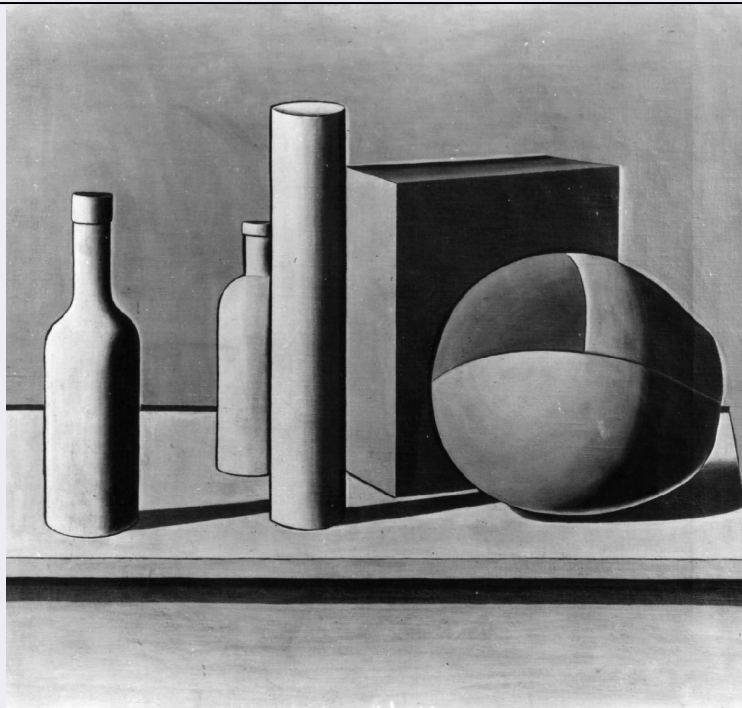

SCHEDA

CD - CODICI

TSK - Tipo Scheda	OA
LIR - Livello ricerca	C
NCT - CODICE UNIVOCO	
NCTR - Codice regione	09
NCTN - Numero catalogo generale	00155731
ESC - Ente schedatore	S156
ECP - Ente competente	S156

OG - OGGETTO

OGT - OGGETTO	
OGTD - Definizione	dipinto
SGT - SOGGETTO	
SGTI - Identificazione	natura morta

LC - LOCALIZZAZIONE GEOGRAFICO-AMMINISTRATIVA

PVC - LOCALIZZAZIONE GEOGRAFICO-AMMINISTRATIVA ATTUALE

PVCS - Stato	ITALIA
PVCR - Regione	Toscana
PVCP - Provincia	FI
PVCC - Comune	Firenze

LDC - COLLOCAZIONE SPECIFICA

UB - UBICAZIONE E DATI PATRIMONIALI

UBO - Ubicazione originaria	SC

DT - CRONOLOGIA

DTZ - CRONOLOGIA GENERICA