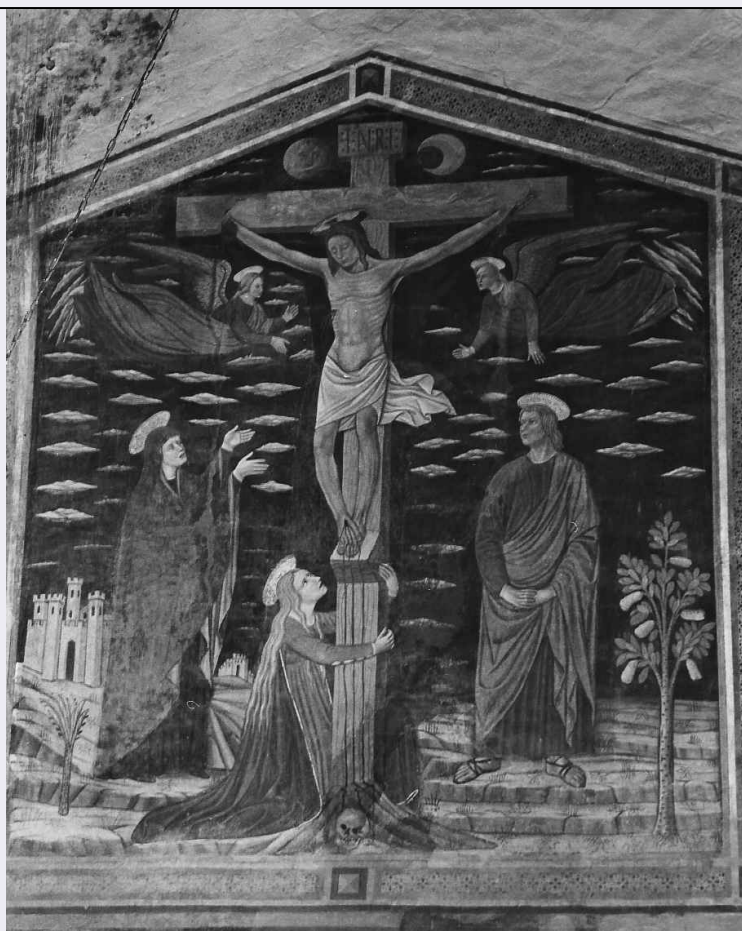

SCHEDA

CD - CODICI

TSK - Tipo Scheda OA

LIR - Livello ricerca C

NCT - CODICE UNIVOCO

NCTR - Codice regione 09

NCTN - Numero catalogo generale 00040517

ESC - Ente schedatore S155

ECP - Ente competente S155

OG - OGGETTO

OGT - OGGETTO

OGTD - Definizione dipinto

SGT - SOGGETTO

SGTI - Identificazione Crocifissione

LC - LOCALIZZAZIONE GEOGRAFICO-AMMINISTRATIVA

PVC - LOCALIZZAZIONE GEOGRAFICO-AMMINISTRATIVA ATTUALE

PVCS - Stato ITALIA

PVCR - Regione Toscana

PVCP - Provincia FI

PVCC - Comune Castelfiorentino

LDC - COLLOCAZIONE