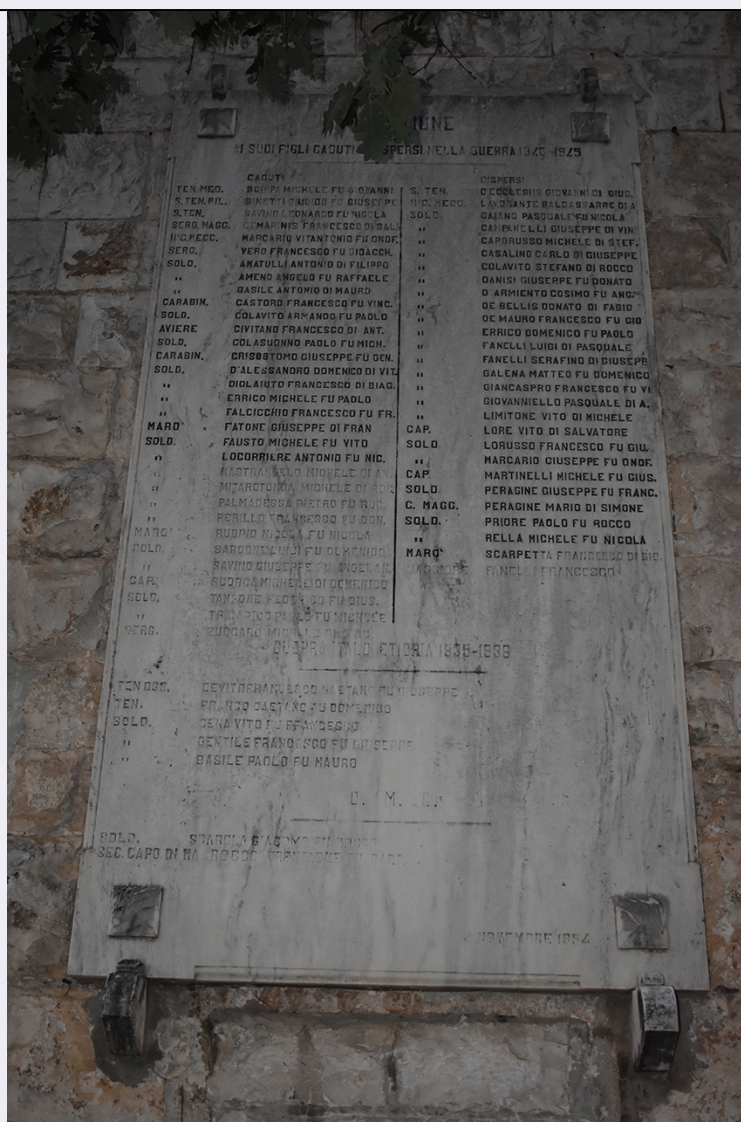

SCHEDA

CD - CODICI

TSK - Tipo Scheda OA

LIR - Livello ricerca P

NCT - CODICE UNIVOCO

NCTR - Codice regione 16

NCTN - Numero catalogo generale 00334607

ESC - Ente schedatore S277

ECP - Ente competente S277

OG - OGGETTO

OGT - OGGETTO

OGTD - Definizione lapide commemorativa ai caduti

OGTN - Denominazione /dedicazione Lapide commemorativa ai caduti della seconda guerra mondiale

LC - LOCALIZZAZIONE GEOGRAFICO-AMMINISTRATIVA

PVC - LOCALIZZAZIONE GEOGRAFICO-AMMINISTRATIVA ATTUALE

PVCS - Stato ITALIA

PVCR - Regione Puglia