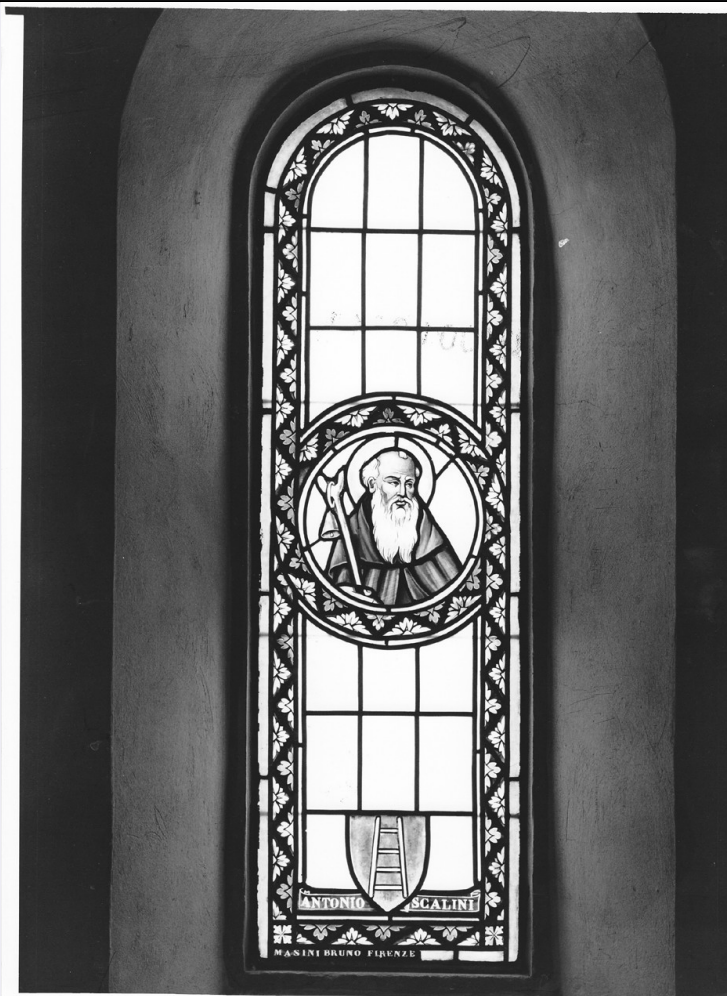

SCHEDA

CD - CODICI

TSK - Tipo Scheda OA

LIR - Livello ricerca C

NCT - CODICE UNIVOCO

NCTR - Codice regione 09

NCTN - Numero catalogo generale 00100412

ESC - Ente schedatore S155

ECP - Ente competente S155

OG - OGGETTO

OGT - OGGETTO

OGTD - Definizione vetrata

SGT - SOGGETTO

SGTI - Identificazione San Francesco di Paola

LC - LOCALIZZAZIONE GEOGRAFICO-AMMINISTRATIVA

PVC - LOCALIZZAZIONE GEOGRAFICO-AMMINISTRATIVA ATTUALE

PVCS - Stato Italia

PVCR - Regione Toscana

PVCP - Provincia FI

PVCC - Comune Palazzuolo sul Senio