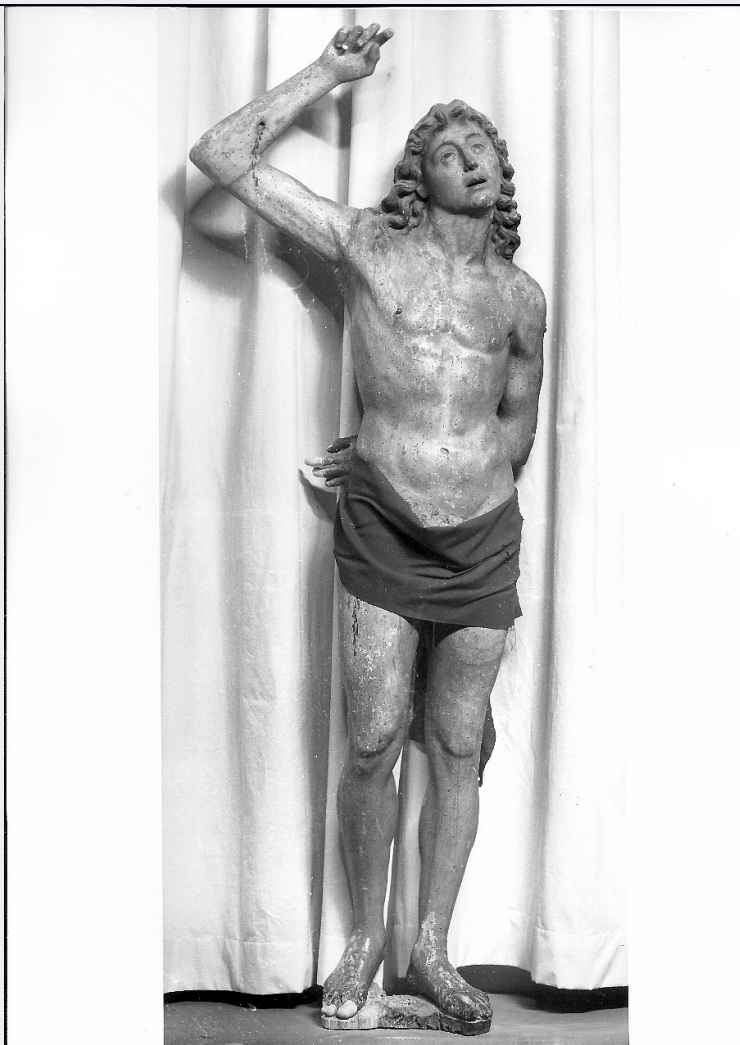

SCHEDA

CD - CODICI

TSK - Tipo Scheda OA

LIR - Livello ricerca C

NCT - CODICE UNIVOCO

NCTR - Codice regione 09

NCTN - Numero catalogo generale 00127830

ESC - Ente schedatore S155

ECP - Ente competente S155

OG - OGGETTO

OGT - OGGETTO

OGTD - Definizione scultura

SGT - SOGGETTO

SGTI - Identificazione San Sebastiano

LC - LOCALIZZAZIONE GEOGRAFICO-AMMINISTRATIVA

PVC - LOCALIZZAZIONE GEOGRAFICO-AMMINISTRATIVA ATTUALE

PVCS - Stato ITALIA

PVCR - Regione Toscana

PVCP - Provincia FI