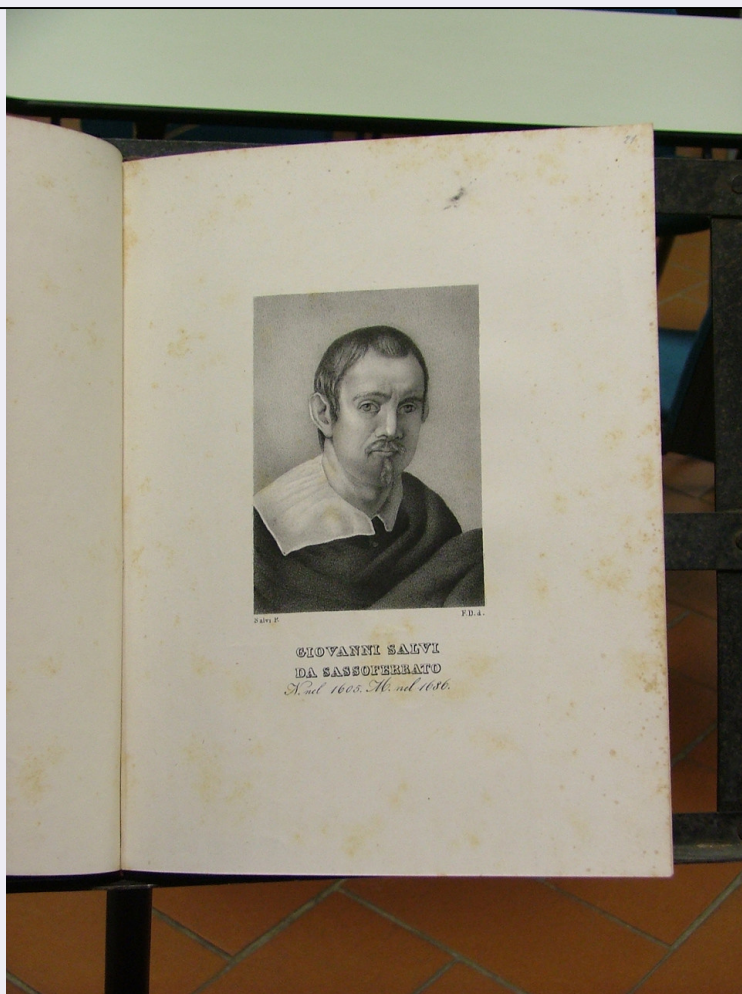

SCHEDA

CD - CODICI

TSK - Tipo Scheda	S
LIR - Livello ricerca	P
NCT - CODICE UNIVOCO	
NCTR - Codice regione	09
NCTN - Numero catalogo generale	00693018
ESC - Ente schedatore	Terre del Rinascimento
ECP - Ente competente	S128

RV - RELAZIONI

OG - OGGETTO

OGT - OGGETTO	
OGTD - Definizione	stampa
SGT - SOGGETTO	
SGTI - Identificazione	ritratto d'uomo
SGTP - Titolo proprio	Tiberio Titi
SGTL - Tipo titolo	Dalla stampa

LC - LOCALIZZAZIONE GEOGRAFICA AMMINISTRATIVA

PVC - LOCALIZZAZIONE GEOGRAFICO-AMMINISTRATIVA ATTUALE	
PVCS - Stato	ITALIA

PVCR - Regione	Toscana
PVCP - Provincia	FI
PVCC - Comune	Vinci
LDC - COLLOCAZIONE SPECIFICA	
UB - UBICAZIONE E DATI PATRIMONIALI	
UBO - Ubicazione originaria	SC
DT - CRONOLOGIA	
DTZ - CRONOLOGIA GENERICA	
DTZG - Secolo	sec. XVIII
DTZS - Frazione di secolo	seconda metà
DTS - CRONOLOGIA SPECIFICA	
DTSI - Da	1750
DTSF - A	1799
DTM - Motivazione cronologica	analisi stilistica
AU - DEFINIZIONE CULTURALE	
ATB - AMBITO CULTURALE	
ATBD - Denominazione	ambito italiano
ATBM - Motivazione dell'attribuzione	analisi stilistica
MT - DATI TECNICI	
MTC - Materia e tecnica	acquaforte
MIS - MISURE	
MISU - Unita'	mm
MISA - Altezza	140
MISL - Larghezza	100
MIF - MISURE FOGLIO	
MIFU - Unita'	mm
MIFA - Altezza	300
MIFL - Larghezza	220.5
FRM - Formato	rettangolare
CO - CONSERVAZIONE	
STC - STATO DI CONSERVAZIONE	
STCC - Stato di conservazione	mediocre
STCS - Indicazioni specifiche	Carta ingiallita, macchie
DA - DATI ANALITICI	
DES - DESCRIZIONE	
DESI - Codifica Iconclass	48B3
DESS - Indicazioni sul soggetto	Personaggi: Tiberio Titi.
ISR - ISCRIZIONI	