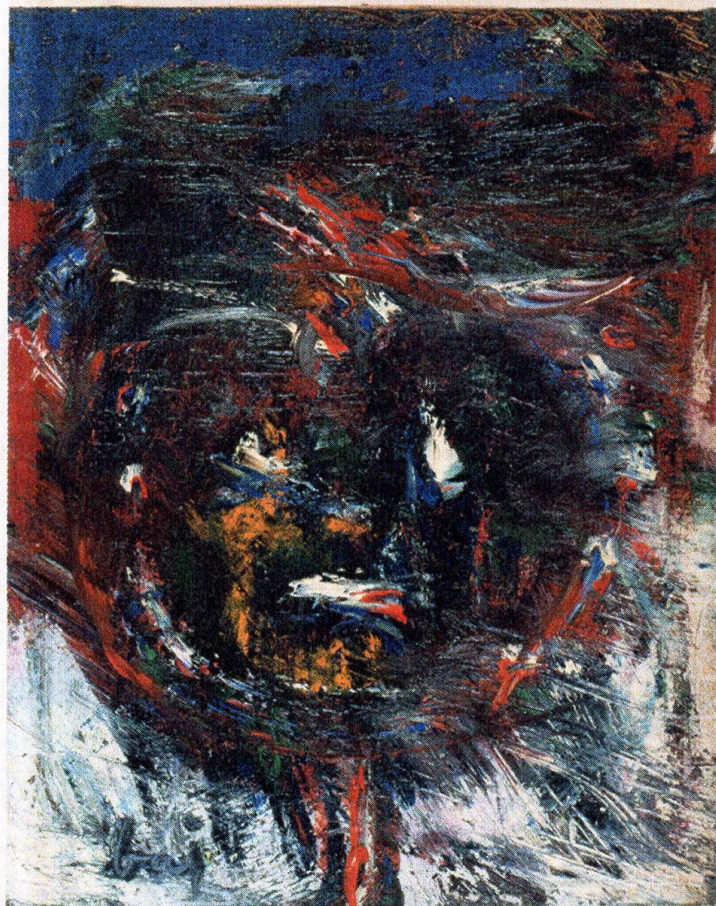

SCHEDA

CD - CODICI

TSK - Tipo Scheda	OA
LIR - Livello ricerca	P
NCT - CODICE UNIVOCO	
NCTR - Codice regione	08
NCTN - Numero catalogo generale	00682411
ESC - Ente schedatore	S258
ECP - Ente competente	S258

OG - OGGETTO

OGT - OGGETTO	
OGTD - Definizione	dipinto
SGT - SOGGETTO	
SGTI - Identificazione	Personaggio

LC - LOCALIZZAZIONE GEOGRAFICO-AMMINISTRATIVA

PVC - LOCALIZZAZIONE GEOGRAFICO-AMMINISTRATIVA ATTUALE	
PVCS - Stato	ITALIA
PVCR - Regione	Emilia-Romagna
PVCP - Provincia	PC
PVCC - Comune	Bobbio