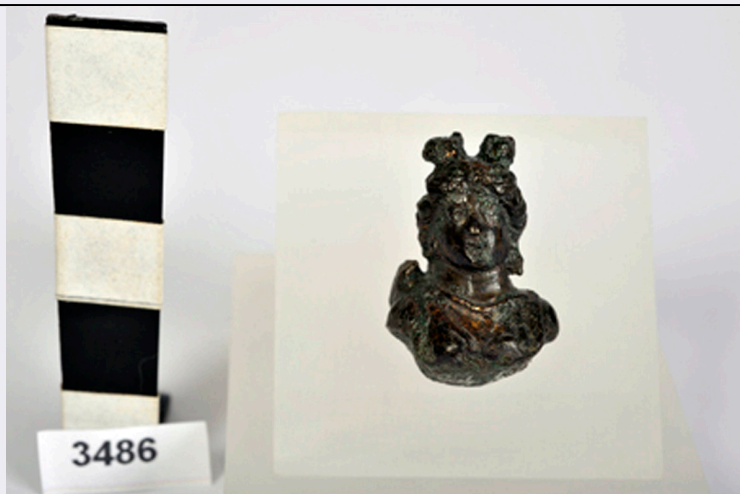

SCHEDA

CD - CODICI

TSK - Tipo di scheda	RA
LIR - Livello di ricerca	I
NCT - CODICE UNIVOCO	
NCTR - Codice regione	13
NCTN - Numero catalogo generale	00014810
ESC - Ente schedatore	S213
ECP - Ente competente	S107

LC - LOCALIZZAZIONE

PVC - LOCALIZZAZIONE GEOGRAFICO-AMMINISTRATIVA

PVCS - Stato	ITALIA
PVCP - Provincia	CH
PVCC - Comune	Chieti

LDC - COLLOCAZIONE SPECIFICA

LDCT - Tipologia	villa
LDCN - Denominazione attuale	Villa Frigerj
LDCM - Denominazione raccolta	Museo Archeologico Nazionale D'Abruzzo

UB - UBICAZIONE

INV - INVENTARIO DI MUSEO O SOPRINTENDENZA

INVN - Numero	3486

OG - OGGETTO

OGT - OGGETTO

OGTD - Definizione	bustino

DT - CRONOLOGIA

DTZ - CRONOLOGIA GENERICA

DTZG - Secolo	eta' non precisabile
DTM - Motivazione cronologia	analisi stilistica

MT - DATI TECNICI