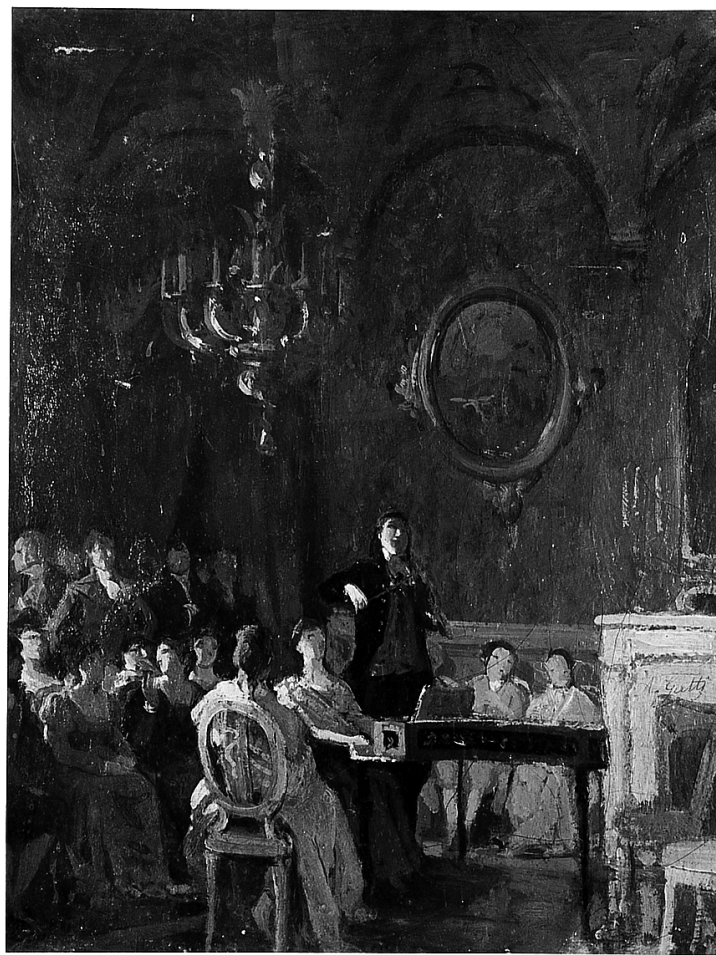

SCHEDA

CD - CODICI

TSK - Tipo Scheda	OA
LIR - Livello ricerca	P
NCT - CODICE UNIVOCO	
NCTR - Codice regione	09
NCTN - Numero catalogo generale	00648651
ESC - Ente schedatore	M443
ECP - Ente competente	M443

OG - OGGETTO

OGT - OGGETTO	
OGTD - Definizione	dipinto
SGT - SOGGETTO	
SGTI - Identificazione	concerto
SGTT - Titolo	Un concerto di Paganini

LC - LOCALIZZAZIONE GEOGRAFICO-AMMINISTRATIVA

PVC - LOCALIZZAZIONE GEOGRAFICO-AMMINISTRATIVA ATTUALE	
PVCS - Stato	ITALIA
PVCR - Regione	Toscana
PVCP - Provincia	FI