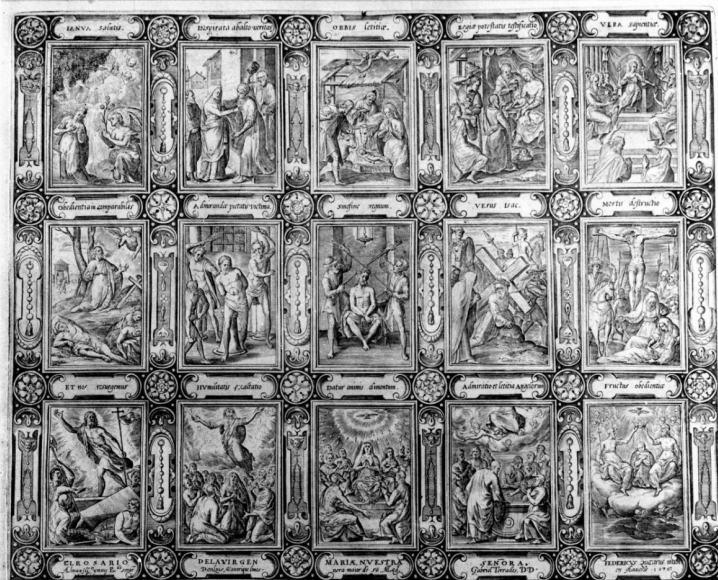

SCHEDA

CD - CODICI

TSK - Tipo Scheda	S
LIR - Livello ricerca	C
NCT - CODICE UNIVOCO	
NCTR - Codice regione	09
NCTN - Numero catalogo generale	00159432
ESC - Ente schedatore	S155
ECP - Ente competente	S155

OG - OGGETTO

OGT - OGGETTO	
OGTD - Definizione	stampa
SGT - SOGGETTO	
SGTI - Identificazione	misteri del rosario

LC - LOCALIZZAZIONE GEOGRAFICA AMMINISTRATIVA

PVC - LOCALIZZAZIONE GEOGRAFICO-AMMINISTRATIVA ATTUALE

PVCS - Stato	Italia
PVCR - Regione	Toscana
PVCP - Provincia	FI
PVCC - Comune	Reggello

LDC - COLLOCAZIONE SPECIFICA

DT - CRONOLOGIA

DTZ - CRONOLOGIA GENERICA

DTZG - Secolo	sec. XVI

DTS - CRONOLOGIA SPECIFICA

DTSI - Da	1576
DTSF - A	1576