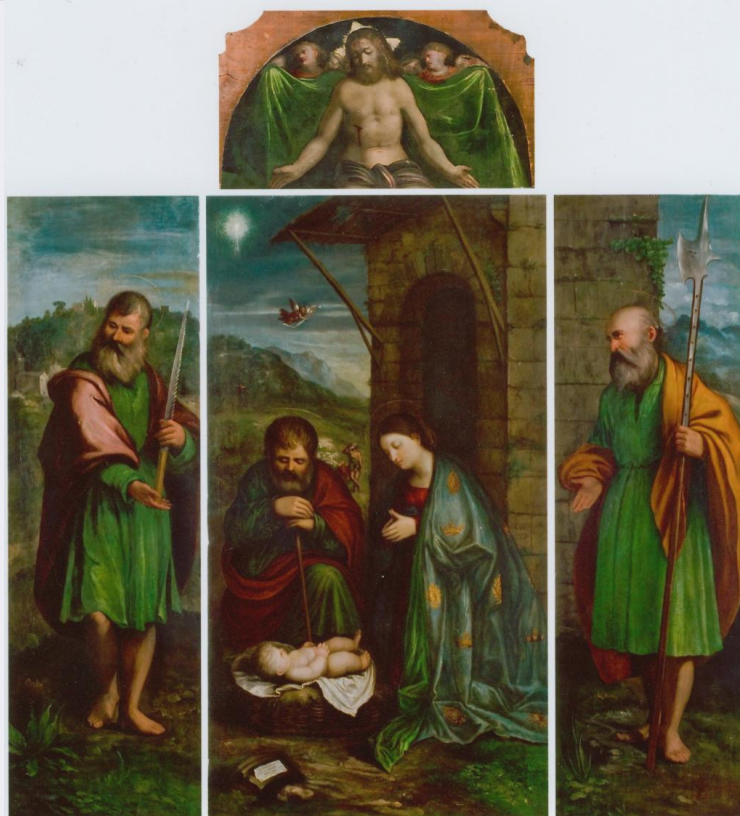

SCHEDA

CD - CODICI

TSK - Tipo Scheda OA

LIR - Livello ricerca I

NCT - CODICE UNIVOCO

NCTR - Codice regione 03

NCTN - Numero catalogo generale 03270137

ESC - Ente schedatore S289

ECP - Ente competente S289

OG - OGGETTO

OGT - OGGETTO

OGTD - Definizione polittico

SGT - SOGGETTO

SGTI - Identificazione Natività di Cristo con San Simone, San Giuda Taddeo e Ecce Homo

LC - LOCALIZZAZIONE GEOGRAFICO-AMMINISTRATIVA

PVC - LOCALIZZAZIONE GEOGRAFICO-AMMINISTRATIVA ATTUALE

PVCS - Stato ITALIA

PVCR - Regione Lombardia

PVCP - Provincia BS

PVCC - Comune Calvagese della Riviera

LDC - COLLOCAZIONE SPECIFICA

DT - CRONOLOGIA

DTZ - CRONOLOGIA GENERICA