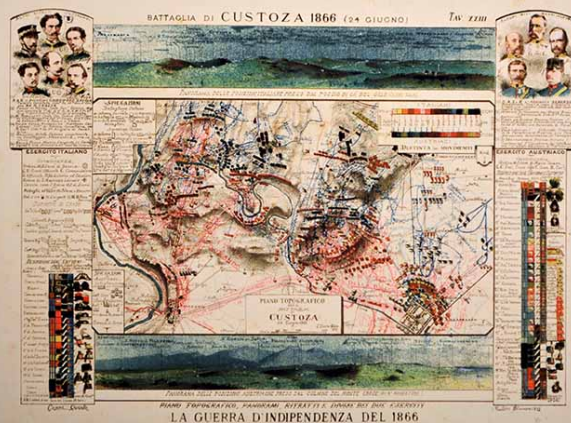

SCHEDA

CD - CODICI

TSK - Tipo Scheda	S
LIR - Livello ricerca	C
NCT - CODICE UNIVOCO	
NCTR - Codice regione	09
NCTN - Numero catalogo generale	01392660
ESC - Ente schedatore	S121
ECP - Ente competente	S121

RV - RELAZIONI

OG - OGGETTO

OGT - OGGETTO

OGTD - Definizione	stampa
OGTT - Tipologia	di riproduzione

SGT - SOGGETTO

SGTI - Identificazione	Battaglia di Custoza
SGTP - Titolo proprio	Battaglia di Custoza 1866 (24 giugno)

LC - LOCALIZZAZIONE GEOGRAFICA AMMINISTRATIVA

PVC - LOCALIZZAZIONE GEOGRAFICO-AMMINISTRATIVA ATTUALE

PVCS - Stato	ITALIA
PVCR - Regione	Toscana
PVCP - Provincia	LI
PVCC - Comune	Livorno

LDC - COLLOCAZIONE SPECIFICA

DT - CRONOLOGIA

DTZ - CRONOLOGIA GENERICA

DTZG - Secolo	XIX

DTS - CRONOLOGIA SPECIFICA