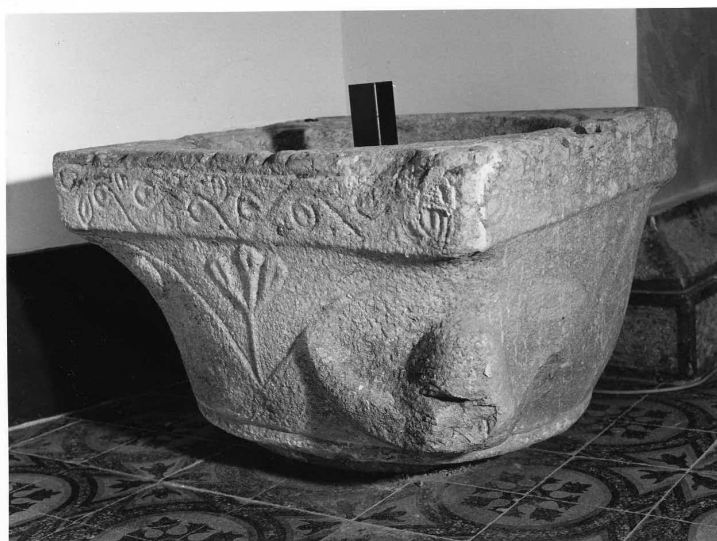

SCHEDA

CD - CODICI

TSK - Tipo Scheda OA

LIR - Livello ricerca C

NCT - CODICE UNIVOCO

NCTR - Codice regione 14

NCTN - Numero catalogo generale 00072128

ESC - Ente schedatore S248

ECP - Ente competente S171

RV - RELAZIONI

ROZ - Altre relazioni 1400002924

ROZ - Altre relazioni 1400002925

ROZ - Altre relazioni 1400002926

ROZ - Altre relazioni 1400002927

ROZ - Altre relazioni 1400002928

ROZ - Altre relazioni 1400002929

ROZ - Altre relazioni 1400002930

ROZ - Altre relazioni 1400002931

ROZ - Altre relazioni 1400002932

ROZ - Altre relazioni 1400002933

ROZ - Altre relazioni 1400002934

ROZ - Altre relazioni 1400002935

ROZ - Altre relazioni 1400002936

ROZ - Altre relazioni 1400002937

ROZ - Altre relazioni 1400016688

ROZ - Altre relazioni 1400016689

ROZ - Altre relazioni 1400016690

ROZ - Altre relazioni 1400016691

ROZ - Altre relazioni 1400016692