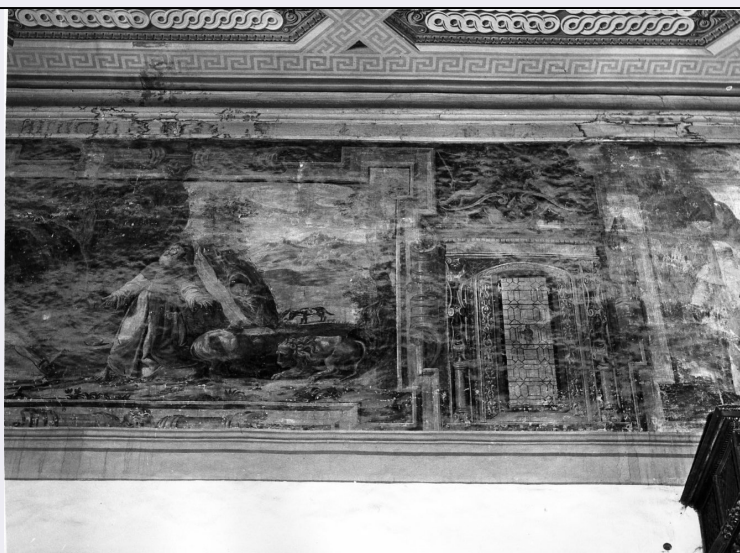

SCHEDA

CD - CODICI

TSK - Tipo Scheda OA

LIR - Livello ricerca C

NCT - CODICE UNIVOCO

NCTR - Codice regione 14

NCTN - Numero catalogo generale 00007146

ESC - Ente schedatore S263

ECP - Ente competente S171

RV - RELAZIONI

ROZ - Altre relazioni 1400007102

ROZ - Altre relazioni 1400007103

ROZ - Altre relazioni 1400007104

ROZ - Altre relazioni 1400007105

ROZ - Altre relazioni 1400007106

ROZ - Altre relazioni 1400007107

ROZ - Altre relazioni 1400007108-0

ROZ - Altre relazioni 1400007108-1

ROZ - Altre relazioni 1400007108-2

ROZ - Altre relazioni 1400007108-3

ROZ - Altre relazioni 1400007108-4

ROZ - Altre relazioni 1400007108-5

ROZ - Altre relazioni 1400007108-6

ROZ - Altre relazioni 1400007108-7

ROZ - Altre relazioni 1400007108-8

ROZ - Altre relazioni 1400007108-9

ROZ - Altre relazioni 1400007109

ROZ - Altre relazioni 1400007110

ROZ - Altre relazioni 1400007111