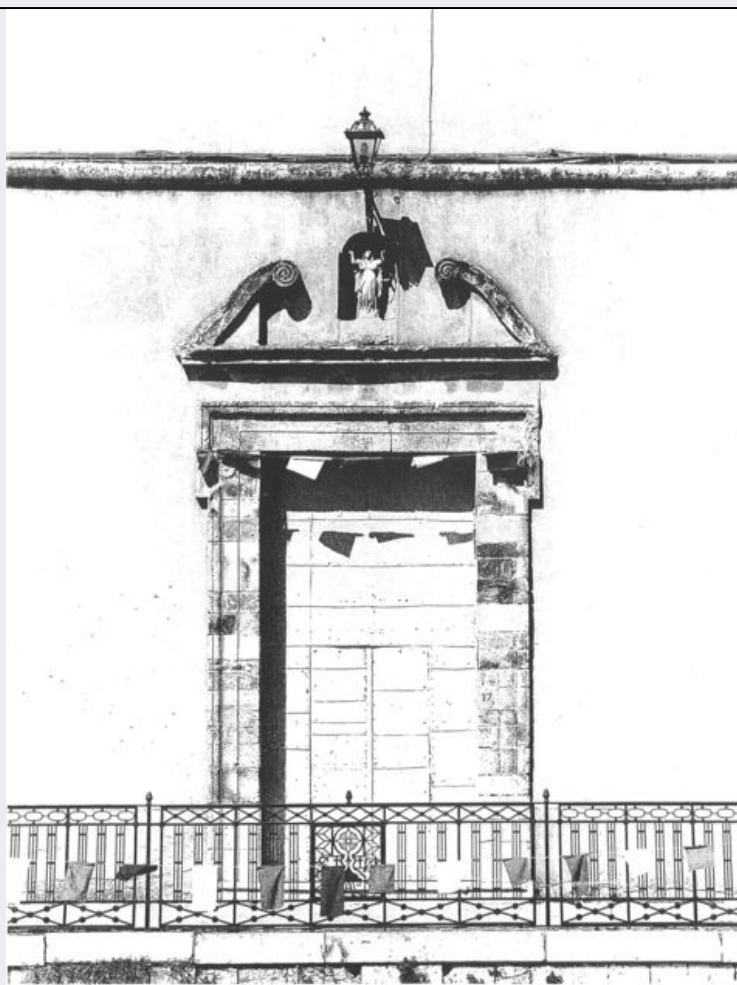

SCHEDA

CD - CODICI

TSK - Tipo Scheda OA

LIR - Livello ricerca I

NCT - CODICE UNIVOCO

NCTR - Codice regione 14

NCTN - Numero catalogo generale 00017316

ESC - Ente schedatore S248

ECP - Ente competente S171

RV - RELAZIONI

ROZ - Altre relazioni 1400017317

ROZ - Altre relazioni 1400017318

ROZ - Altre relazioni 1400017319

ROZ - Altre relazioni 1400017320

ROZ - Altre relazioni 1400017321

ROZ - Altre relazioni 1400017322

ROZ - Altre relazioni 1400017323

ROZ - Altre relazioni 1400017324

ROZ - Altre relazioni 1400017325

ROZ - Altre relazioni 1400017326