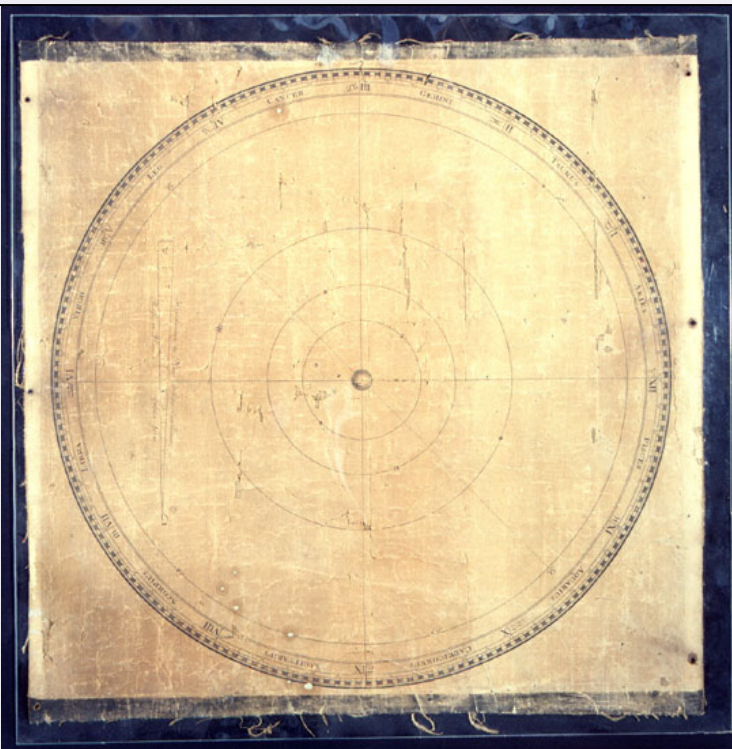

SCHEDA

CD - CODICI

TSK - Tipo scheda	PST
LIR - Livello catalogazione	C
NCT - CODICE UNIVOCO	
NCTR - Codice Regione	08
NCTN - Numero catalogo generale	00688069
ESC - Ente schedatore	UNIBO
ECP - Ente competente per tutela	S261

OG - BENE CULTURALE

AMB - Ambito di tutela MiBACT	storico artistico
CTG - Categoria	ASTRONOMIA
OGT - DEFINIZIONE BENE	
OGTD - Definizione	Giovilabio
OGTV - Configurazione strutturale e di contesto	bene semplice

OGC - TRATTAMENTO CATALOGRAFICO

OGCT - Trattamento catalografico	scheda unica

LC - LOCALIZZAZIONE GEOGRAFICO - AMMINISTRATIVA

PVC - LOCALIZZAZIONE

PVCS - Stato	ITALIA
PVCR - Regione	Emilia-Romagna
PVCP - Provincia	BO