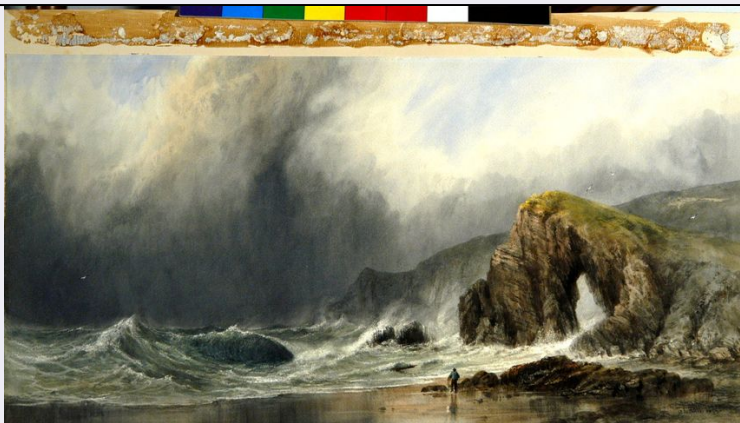

SCHEDA

CD - CODICI

TSK - Tipo Scheda	D
LIR - Livello ricerca	P
NCT - CODICE UNIVOCO	
NCTR - Codice regione	14
NCTN - Numero catalogo generale	00079687
ESC - Ente schedatore	S248
ECP - Ente competente	S171

RV - RELAZIONI

RSE - RELAZIONI DIRETTE

RSER - Tipo relazione	luogo di collocazione/localizzazione
RSET - Tipo scheda	A
RSEC - Codice bene	1400076051

RSE - RELAZIONI DIRETTE

RSER - Tipo relazione	fonte di rappresentazione
RSET - Tipo scheda	D
RSEC - Codice bene	1400079686
ROZ - Altre relazioni	1400079572
ROZ - Altre relazioni	1400079573
ROZ - Altre relazioni	1400079574
ROZ - Altre relazioni	1400079575
ROZ - Altre relazioni	1400079576
ROZ - Altre relazioni	1400079577
ROZ - Altre relazioni	1400079578
ROZ - Altre relazioni	1400079579
ROZ - Altre relazioni	1400079580
ROZ - Altre relazioni	1400079581
ROZ - Altre relazioni	1400079582
ROZ - Altre relazioni	1400079583
ROZ - Altre relazioni	1400079584
ROZ - Altre relazioni	1400079585