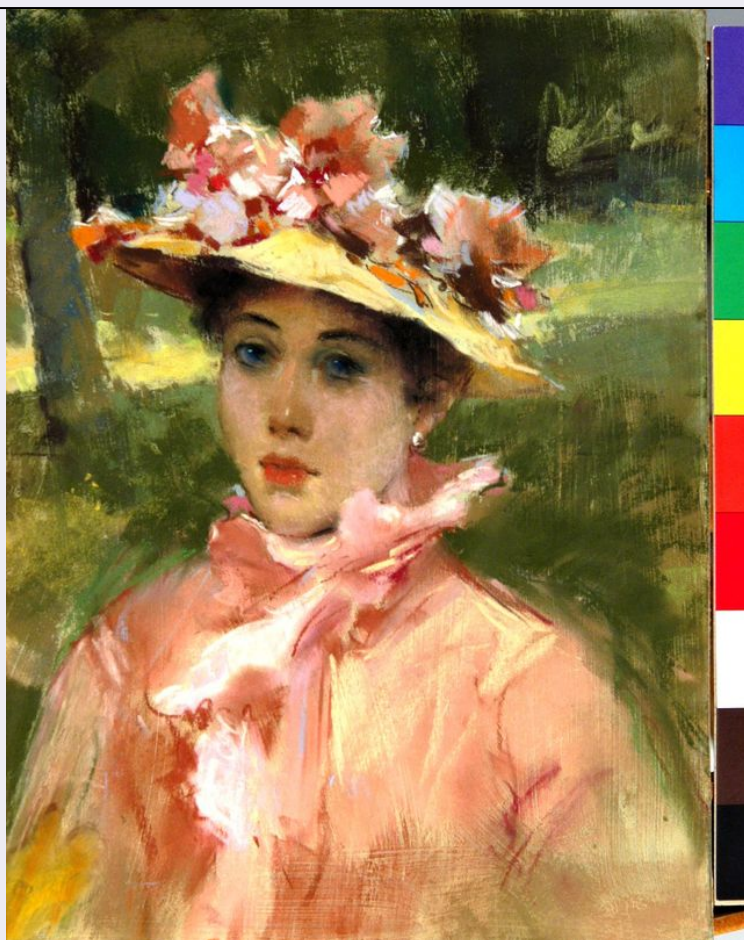

SCHEDA

CD - CODICI

TSK - Tipo Scheda D

LIR - Livello ricerca P

NCT - CODICE UNIVOCO

NCTR - Codice regione 14

NCTN - Numero catalogo generale 00079691

ESC - Ente schedatore S248