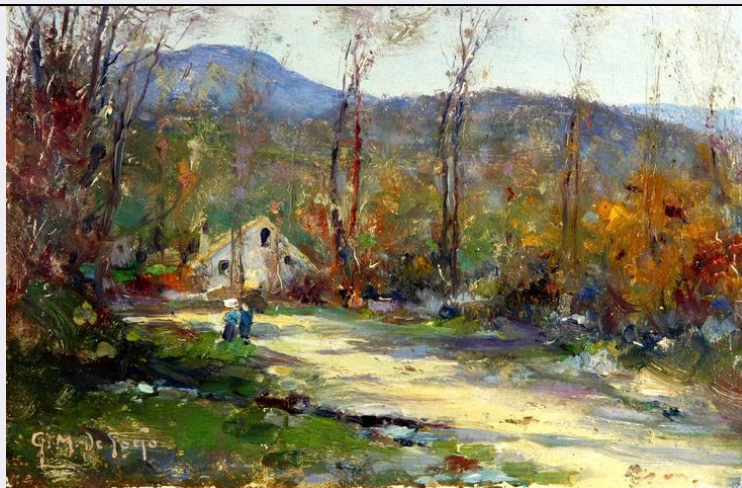

SCHEDA

CD - CODICI

TSK - Tipo Scheda OA

LIR - Livello ricerca P

NCT - CODICE UNIVOCO

NCTR - Codice regione 14

NCTN - Numero catalogo generale 00079572

ESC - Ente schedatore S248

ECP - Ente competente S171

RV - RELAZIONI

RSE - RELAZIONI DIRETTE

RSER - Tipo relazione luogo di collocazione/localizzazione

RSET - Tipo scheda A

RSEC - Codice bene 1400076051

RSE - RELAZIONI DIRETTE

RSER - Tipo relazione fonte di rappresentazione

RSET - Tipo scheda OA

RSEC - Codice bene 1400079573

ROZ - Altre relazioni 1400079573

ROZ - Altre relazioni 1400079574

ROZ - Altre relazioni 1400079575

ROZ - Altre relazioni 1400079576

ROZ - Altre relazioni 1400079577

ROZ - Altre relazioni 1400079578

ROZ - Altre relazioni 1400079579

ROZ - Altre relazioni 1400079580

ROZ - Altre relazioni 1400079581

ROZ - Altre relazioni 1400079582

ROZ - Altre relazioni 1400079583

ROZ - Altre relazioni 1400079584