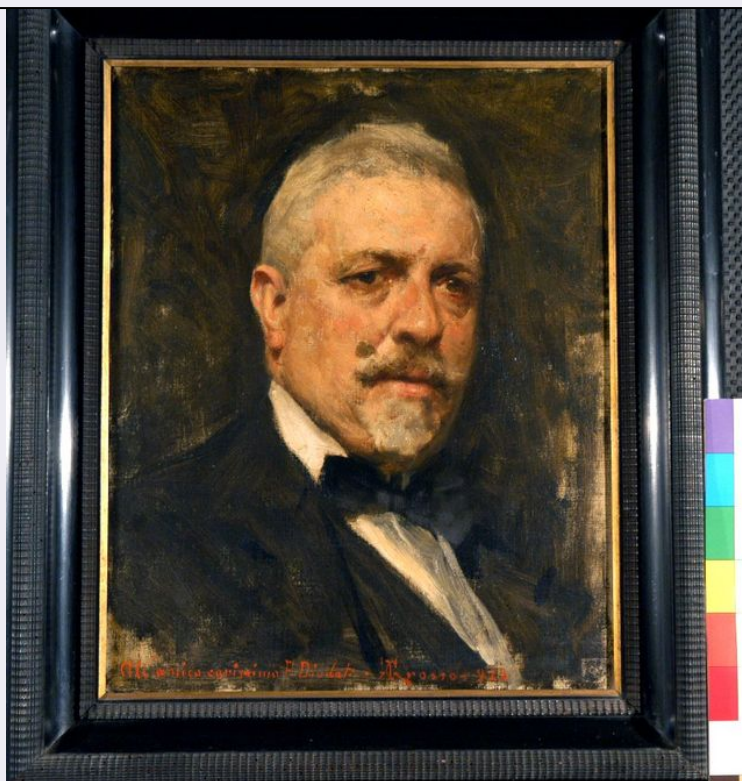

SCHEDA

CD - CODICI

TSK - Tipo Scheda OA

LIR - Livello ricerca P

NCT - CODICE UNIVOCO

NCTR - Codice regione 14

NCTN - Numero catalogo generale 00079595

ESC - Ente schedatore S248

ECP - Ente competente S171

RV - RELAZIONI

RSE - RELAZIONI DIRETTE

RSER - Tipo relazione luogo di collocazione/localizzazione

RSET - Tipo scheda A

RSEC - Codice bene 1400076051

ROZ - Altre relazioni 1400079572

ROZ - Altre relazioni 1400079573

ROZ - Altre relazioni 1400079574

ROZ - Altre relazioni 1400079575

ROZ - Altre relazioni 1400079576

ROZ - Altre relazioni 1400079577

ROZ - Altre relazioni 1400079578

ROZ - Altre relazioni 1400079579

ROZ - Altre relazioni 1400079580

ROZ - Altre relazioni 1400079581