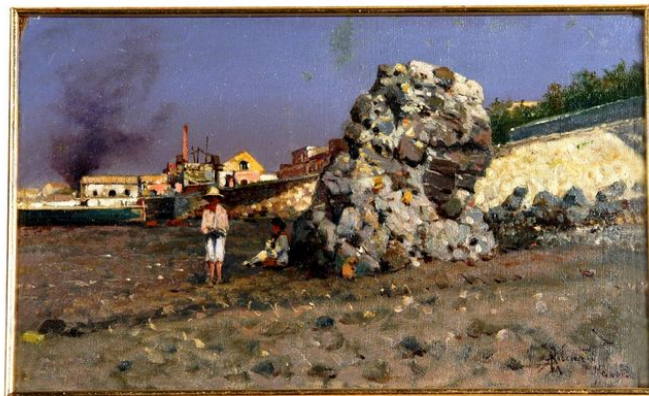

SCHEDA

CD - CODICI

TSK - Tipo Scheda OA

LIR - Livello ricerca P

NCT - CODICE UNIVOCO

NCTR - Codice regione 14

NCTN - Numero catalogo generale 00079612

ESC - Ente schedatore S248

ECP - Ente competente S171

RV - RELAZIONI

RSE - RELAZIONI DIRETTE

RSER - Tipo relazione luogo di collocazione/localizzazione

RSET - Tipo scheda A

RSEC - Codice bene 1400076051

ROZ - Altre relazioni 1400079572

ROZ - Altre relazioni 1400079573

ROZ - Altre relazioni 1400079574

ROZ - Altre relazioni 1400079575

ROZ - Altre relazioni 1400079576

ROZ - Altre relazioni 1400079577

ROZ - Altre relazioni 1400079578

ROZ - Altre relazioni 1400079579

ROZ - Altre relazioni 1400079580

ROZ - Altre relazioni 1400079581

ROZ - Altre relazioni 1400079582

ROZ - Altre relazioni 1400079583

ROZ - Altre relazioni 1400079584

ROZ - Altre relazioni 1400079585

ROZ - Altre relazioni 1400079586

ROZ - Altre relazioni 1400079587