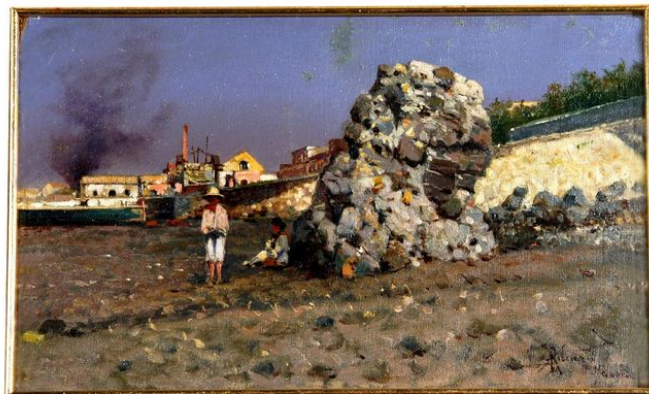

SCHEDA

CD - CODICI

TSK - Tipo Scheda OA

LIR - Livello ricerca P

NCT - CODICE UNIVOCO

NCTR - Codice regione 14

NCTN - Numero catalogo generale 00079612

ESC - Ente schedatore S248

ECP - Ente competente S171

RV - RELAZIONI

RSE - RELAZIONI DIRETTE

RSER - Tipo relazione luogo di collocazione/localizzazione

RSET - Tipo scheda A

RSEC - Codice bene 1400076051

ROZ - Altre relazioni 1400079572

ROZ - Altre relazioni 1400079573

ROZ - Altre relazioni 1400079574

ROZ - Altre relazioni 1400079575

ROZ - Altre relazioni 1400079576

ROZ - Altre relazioni 1400079577

ROZ - Altre relazioni 1400079578

ROZ - Altre relazioni 1400079579

ROZ - Altre relazioni 1400079580

ROZ - Altre relazioni 1400079581

ROZ - Altre relazioni 1400079582

ROZ - Altre relazioni 1400079583

ROZ - Altre relazioni 1400079584

ROZ - Altre relazioni 1400079585

ROZ - Altre relazioni 1400079586

ROZ - Altre relazioni 1400079587