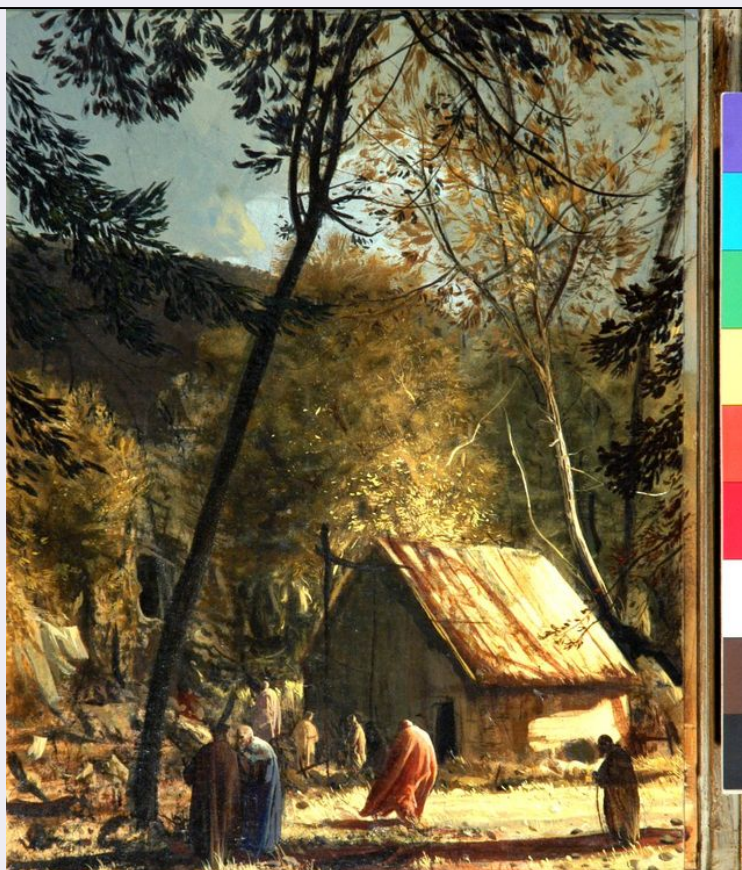

SCHEDA

CD - CODICI

TSK - Tipo Scheda	OA
LIR - Livello ricerca	P
NCT - CODICE UNIVOCO	
NCTR - Codice regione	14
NCTN - Numero catalogo generale	00079615
ESC - Ente schedatore	S248
ECP - Ente competente	S171

RV - RELAZIONI

RSE - RELAZIONI DIRETTE

RSER - Tipo relazione	luogo di collocazione/localizzazione
RSET - Tipo scheda	A
RSEC - Codice bene	1400076051
ROZ - Altre relazioni	1400079572
ROZ - Altre relazioni	1400079573
ROZ - Altre relazioni	1400079574
ROZ - Altre relazioni	1400079575
ROZ - Altre relazioni	1400079576
ROZ - Altre relazioni	1400079577
ROZ - Altre relazioni	1400079578
ROZ - Altre relazioni	1400079579