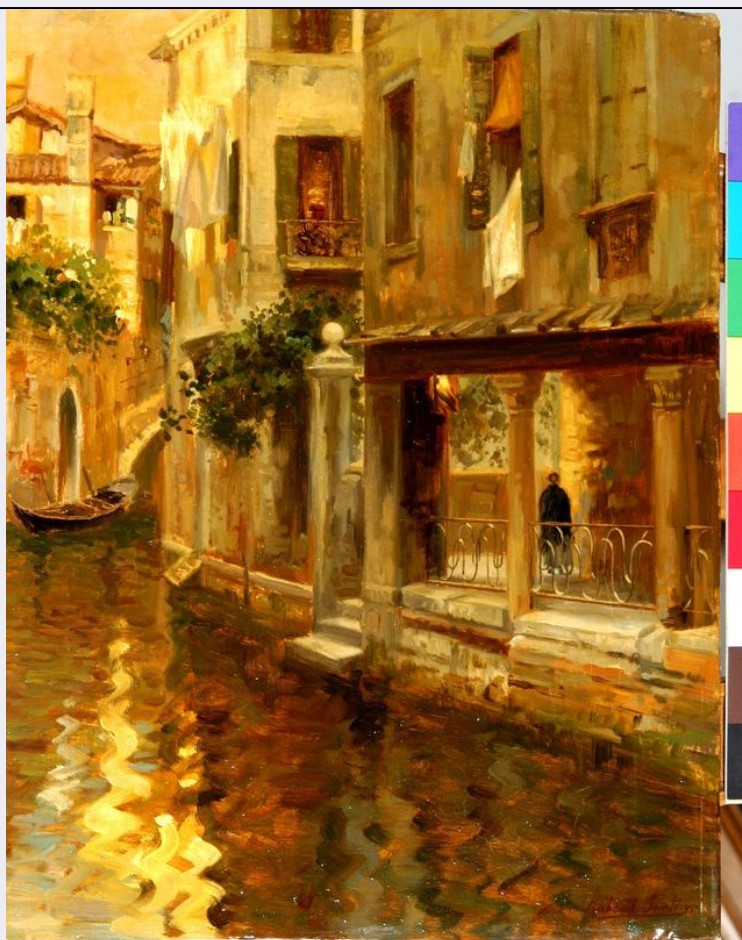

SCHEDA

CD - CODICI

TSK - Tipo Scheda OA

LIR - Livello ricerca P

NCT - CODICE UNIVOCO

NCTR - Codice regione 14

NCTN - Numero catalogo generale 00079619

ESC - Ente schedatore S248