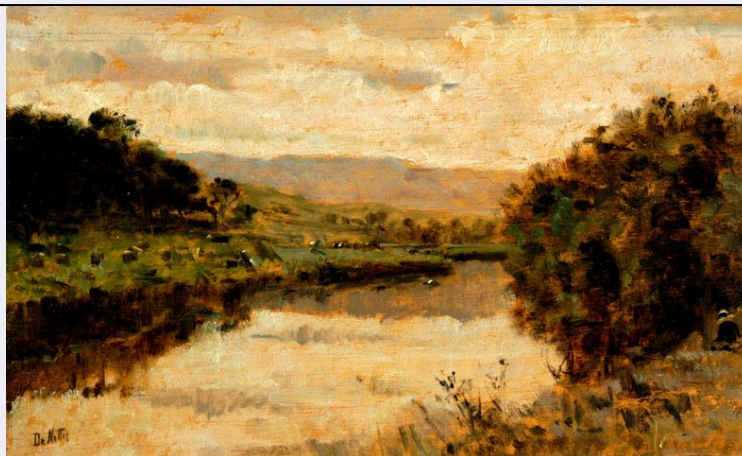

SCHEDA

CD - CODICI

TSK - Tipo Scheda OA

LIR - Livello ricerca P

NCT - CODICE UNIVOCO

NCTR - Codice regione 14

NCTN - Numero catalogo generale 00079629

ESC - Ente schedatore S248

ECP - Ente competente S171

RV - RELAZIONI

RSE - RELAZIONI DIRETTE

RSER - Tipo relazione luogo di collocazione/localizzazione

RSET - Tipo scheda A

RSEC - Codice bene 1400076051

ROZ - Altre relazioni 1400079572

ROZ - Altre relazioni 1400079573

ROZ - Altre relazioni 1400079574

ROZ - Altre relazioni 1400079575

ROZ - Altre relazioni 1400079576

ROZ - Altre relazioni 1400079577

ROZ - Altre relazioni 1400079578

ROZ - Altre relazioni 1400079579

ROZ - Altre relazioni 1400079580

ROZ - Altre relazioni 1400079581

ROZ - Altre relazioni 1400079582

ROZ - Altre relazioni 1400079583

ROZ - Altre relazioni 1400079584

ROZ - Altre relazioni 1400079585

ROZ - Altre relazioni 1400079586

ROZ - Altre relazioni 1400079587

ROZ - Altre relazioni 1400079588