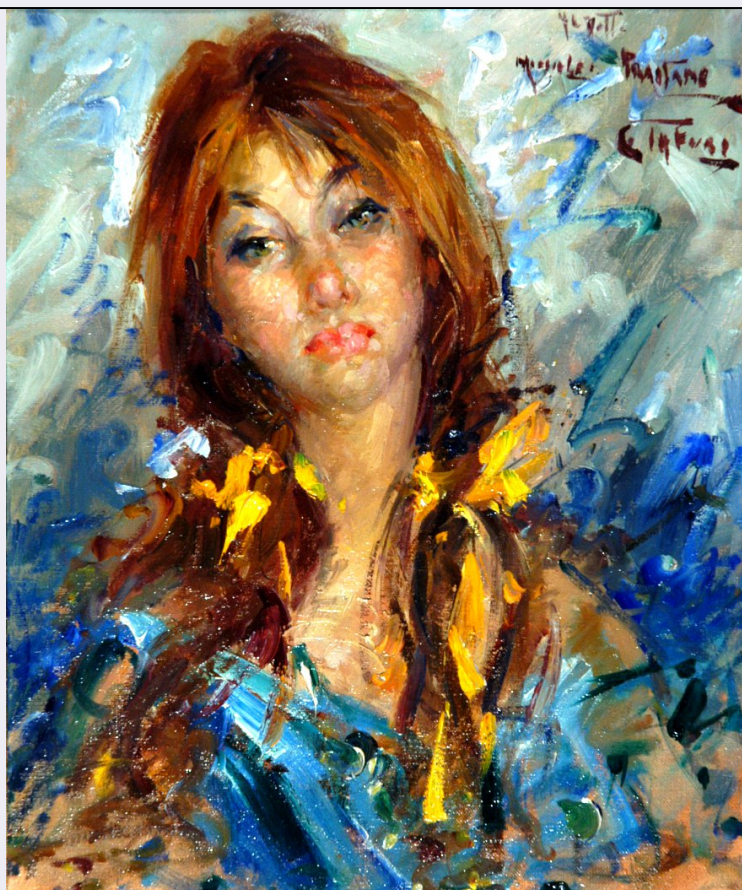

SCHEDA

CD - CODICI

TSK - Tipo Scheda	OA
LIR - Livello ricerca	P
NCT - CODICE UNIVOCO	
NCTR - Codice regione	14
NCTN - Numero catalogo generale	00079633
ESC - Ente schedatore	S248
ECP - Ente competente	S171

RV - RELAZIONI

RSE - RELAZIONI DIRETTE

RSER - Tipo relazione	luogo di collocazione/localizzazione
RSET - Tipo scheda	A
RSEC - Codice bene	1400076051
ROZ - Altre relazioni	1400079572
ROZ - Altre relazioni	1400079573
ROZ - Altre relazioni	1400079574
ROZ - Altre relazioni	1400079575
ROZ - Altre relazioni	1400079576
ROZ - Altre relazioni	1400079577
ROZ - Altre relazioni	1400079578
ROZ - Altre relazioni	1400079579