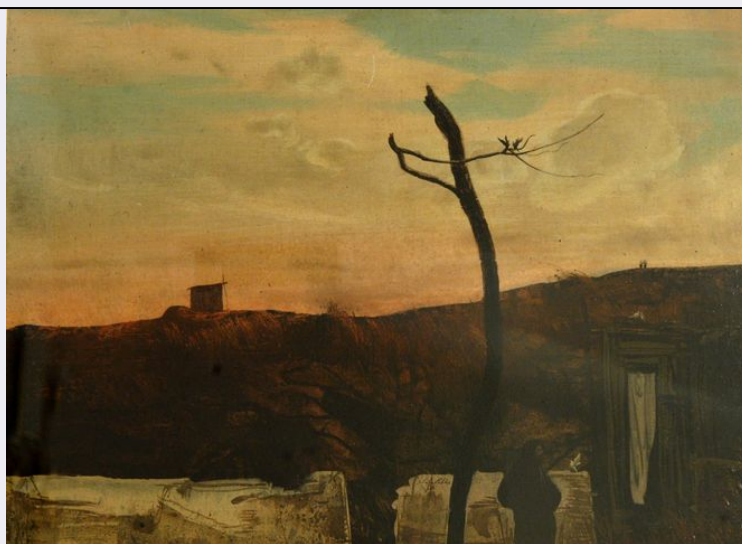

SCHEDA

CD - CODICI

TSK - Tipo Scheda OA

LIR - Livello ricerca P

NCT - CODICE UNIVOCO

NCTR - Codice regione 14

NCTN - Numero catalogo generale 00079660

ESC - Ente schedatore S248

ECP - Ente competente S171

RV - RELAZIONI

RSE - RELAZIONI DIRETTE

RSER - Tipo relazione luogo di collocazione/localizzazione

RSET - Tipo scheda A

RSEC - Codice bene 1400076051

ROZ - Altre relazioni 1400079572

ROZ - Altre relazioni 1400079573

ROZ - Altre relazioni 1400079574

ROZ - Altre relazioni 1400079575

ROZ - Altre relazioni 1400079576

ROZ - Altre relazioni 1400079577

ROZ - Altre relazioni 1400079578

ROZ - Altre relazioni 1400079579

ROZ - Altre relazioni 1400079580

ROZ - Altre relazioni 1400079581

ROZ - Altre relazioni 1400079582

ROZ - Altre relazioni 1400079583

ROZ - Altre relazioni 1400079584

ROZ - Altre relazioni 1400079585

ROZ - Altre relazioni 1400079586