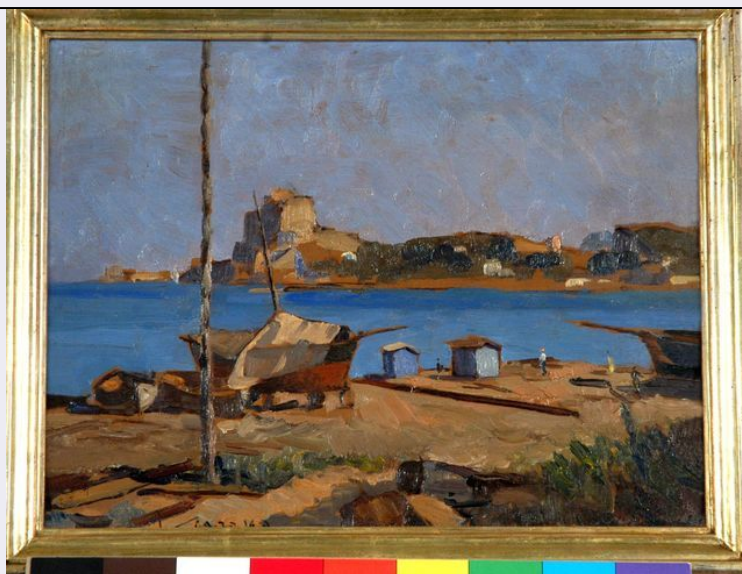

SCHEDA

CD - CODICI

TSK - Tipo Scheda OA

LIR - Livello ricerca P

NCT - CODICE UNIVOCO

NCTR - Codice regione 14

NCTN - Numero catalogo generale 00079669

ESC - Ente schedatore S248

ECP - Ente competente S171

RV - RELAZIONI

RSE - RELAZIONI DIRETTE

RSER - Tipo relazione luogo di collocazione/localizzazione

RSET - Tipo scheda A

RSEC - Codice bene 1400076051

ROZ - Altre relazioni 1400079572

ROZ - Altre relazioni 1400079573

ROZ - Altre relazioni 1400079574

ROZ - Altre relazioni 1400079575

ROZ - Altre relazioni 1400079576

ROZ - Altre relazioni 1400079577

ROZ - Altre relazioni 1400079578

ROZ - Altre relazioni 1400079579

ROZ - Altre relazioni 1400079580

ROZ - Altre relazioni 1400079581

ROZ - Altre relazioni 1400079582

ROZ - Altre relazioni 1400079583

ROZ - Altre relazioni 1400079584

ROZ - Altre relazioni 1400079585