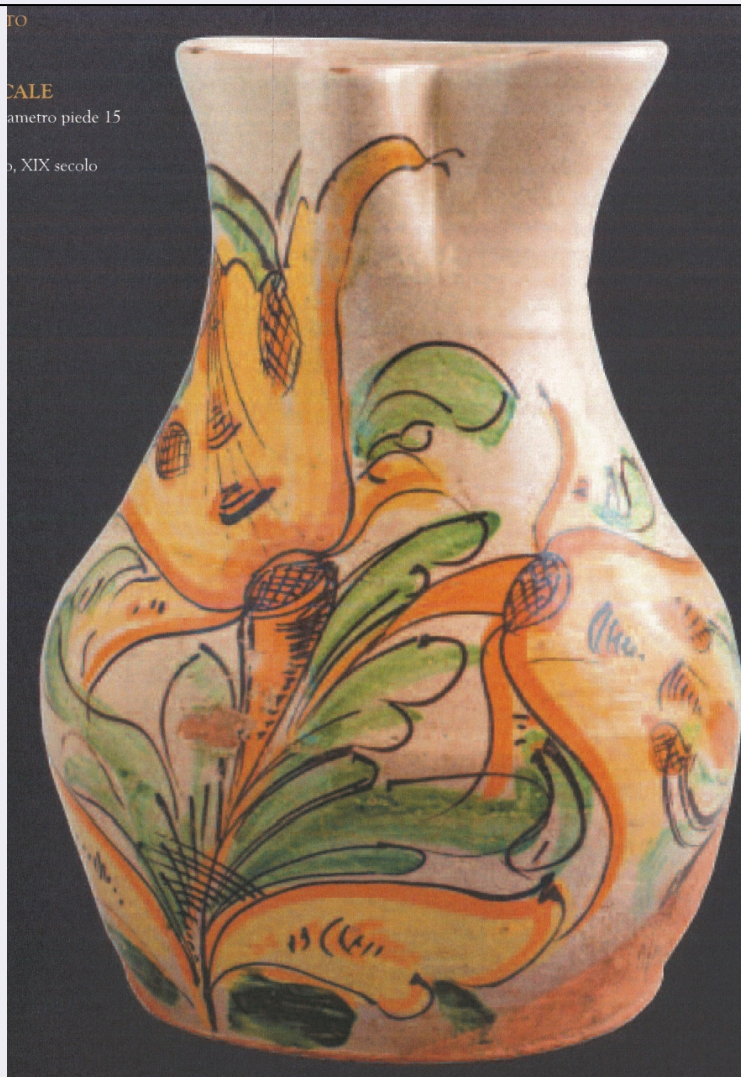

SCHEDA

CD - CODICI

TSK - Tipo Scheda	OA
LIR - Livello ricerca	P
NCT - CODICE UNIVOCO	
NCTR - Codice regione	16
NCTN - Numero catalogo generale	00366353
ESC - Ente schedatore	S277
ECP - Ente competente	S277

OG - OGGETTO

OGT - OGGETTO

OGTD - Definizione	boccale
OGTV - Identificazione	opera isolata

SGT - SOGGETTO

SGTI - Identificazione	motivi decorativi geometrici e vegetali

LC - LOCALIZZAZIONE GEOGRAFICO-AMMINISTRATIVA

PVC - LOCALIZZAZIONE GEOGRAFICO-AMMINISTRATIVA ATTUALE

PVCS - Stato	ITALIA