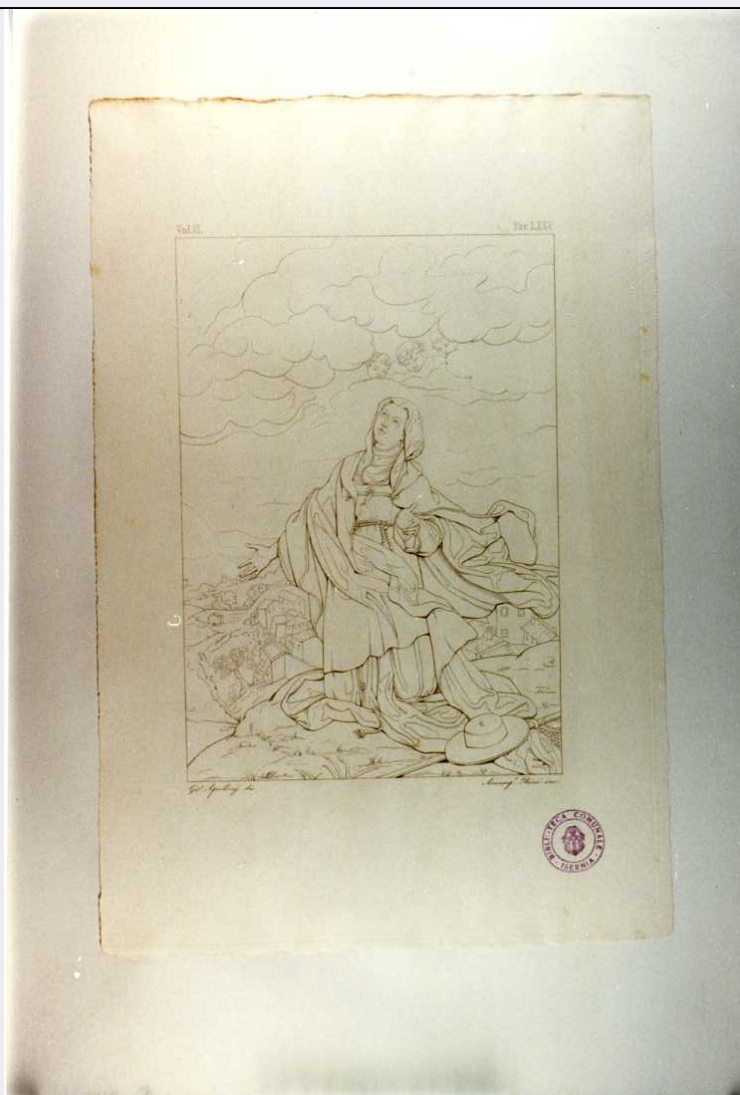

SCHEDA

CD - CODICI

TSK - Tipo Scheda	OA
LIR - Livello ricerca	P
NCT - CODICE UNIVOCO	
NCTR - Codice regione	05
NCTN - Numero catalogo generale	00729011
ESC - Ente schedatore	C023091
ECP - Ente competente	S242

AC - ALTRI CODICI

ACS - SCHEDE CORRELATE

ACSE - Ente schedatore	COMWORK
ACSC - Codice Modulo	875962

OG - OGGETTO

OGT - OGGETTO

OGTD - Definizione	dipinto
OGTV - Identificazione	opera isolata

SGT - SOGGETTO