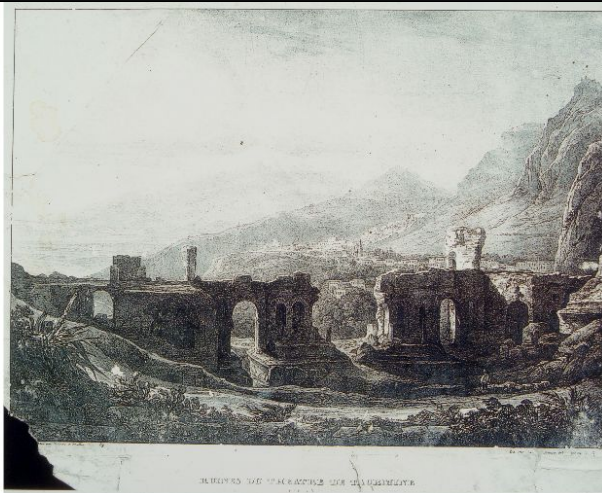

SCHEDA

CD - CODICI

TSK - Tipo scheda	S
LIR - Livello ricerca	P
NCT - CODICE UNIVOCO	
NCTR - Codice regione	16
NCTN - Numero catalogo generale	00211132
ESC - Ente schedatore	S114
ECP - Ente competente	S114

OG - OGGETTO

OGT - OGGETTO	
OGTD - Definizione	stampa
SGT - SOGGETTO	
SGTI - Identificazione	rovine del teatro di Taormina
SGTP - Titolo proprio	Ruines du theatre de Taormine
SGTL - Tipo titolo	dalla stampa

LC - LOCALIZZAZIONE GEOGRAFICA AMMINISTRATIVA

PVC - LOCALIZZAZIONE GEOGRAFICO-AMMINISTRATIVA ATTUALE

PVCS - Stato	Italia
PVCR - Regione	Puglia
PVCP - Provincia	FG
PVCC - Comune	Foggia

LDC - COLLOCAZIONE SPECIFICA

LDCT - Tipologia	palazzo
LDCQ - Qualificazione	comunale
LDCN - Denominazione	Palazzo S. Gaetano
LDCU - Denominazione spazio viabilistico	Piazza Nigri, 1
LDCM - Denominazione raccolta	Museo Civico e Pinacoteca