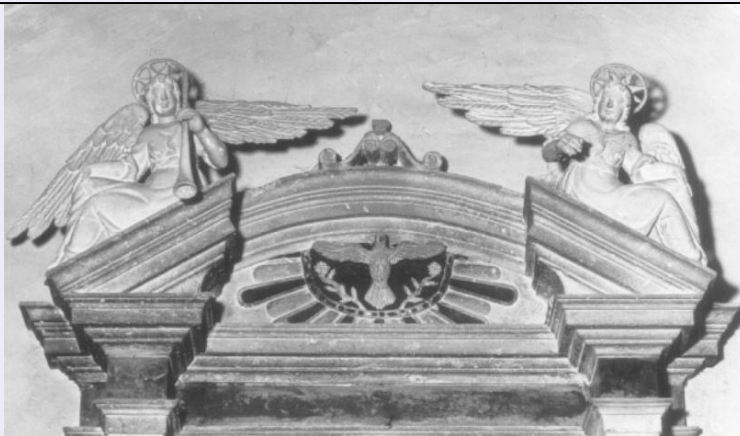

SCHEDA

CD - CODICI

TSK - Tipo scheda	OA
LIR - Livello ricerca	P
NCT - CODICE UNIVOCO	
NCTR - Codice regione	05
NCTN - Numero catalogo generale	00175630
ESC - Ente schedatore	S76
ECP - Ente competente	S119

RV - RELAZIONI

RVE - STRUTTURA COMPLESSA

RVEL - Livello	1
RVER - Codice bene radice	0500175630

OG - OGGETTO

OGT - OGGETTO

OGTD - Definizione	timpano

LC - LOCALIZZAZIONE GEOGRAFICO-AMMINISTRATIVA

PVC - LOCALIZZAZIONE GEOGRAFICO-AMMINISTRATIVA ATTUALE

PVCS - Stato	Italia
PVCR - Regione	Veneto
PVCP - Provincia	BL
PVCC - Comune	Belluno
PVCL - Località	Cirvoi
PVL - Altra località	Castion (frazione)

LDC - COLLOCAZIONE SPECIFICA

LDCT - Tipologia	chiesa
LDCQ - Qualificazione	oratorio
LDCN - Denominazione	Chiesa di S. Tiziano Vescovo
LDCU - Denominazione spazio viabilistico	NR (recupero pregresso)
LDCS - Specifiche	Presbiterio

DT - CRONOLOGIA