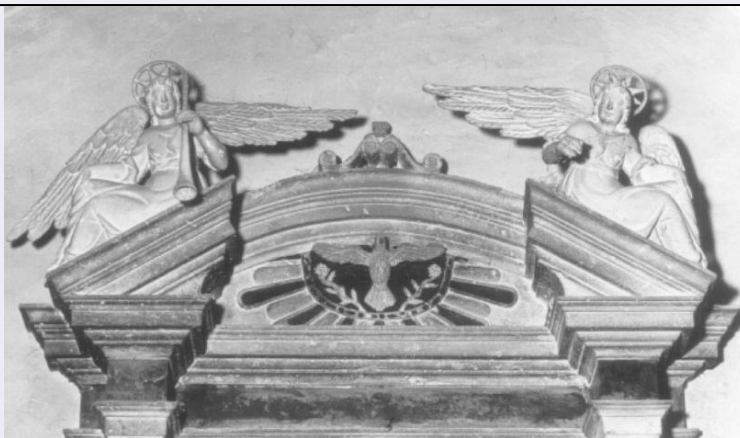

SCHEDA

CD - CODICI

TSK - Tipo scheda	OA
LIR - Livello ricerca	P
NCT - CODICE UNIVOCO	
NCTR - Codice regione	05
NCTN - Numero catalogo generale	00175630
ESC - Ente schedatore	S76
ECP - Ente competente	S119

RV - RELAZIONI

RVE - STRUTTURA COMPLESSA

RVEL - Livello	1
RVER - Codice bene radice	0500175630

OG - OGGETTO

OGT - OGGETTO

OGTD - Definizione	timpano

LC - LOCALIZZAZIONE GEOGRAFICO-AMMINISTRATIVA

PVC - LOCALIZZAZIONE GEOGRAFICO-AMMINISTRATIVA ATTUALE

PVCS - Stato	Italia
PVCR - Regione	Veneto
PVCP - Provincia	BL
PVCC - Comune	Belluno
PVCL - Località	Cirvoi
PVL - Altra località	Castion (frazione)

LDC - COLLOCAZIONE SPECIFICA

LDCT - Tipologia	chiesa
LDCQ - Qualificazione	oratorio
LDCN - Denominazione	Chiesa di S. Tiziano Vescovo
LDCU - Denominazione spazio viabilistico	NR (recupero pregresso)
LDCS - Specifiche	Presbiterio

DT - CRONOLOGIA