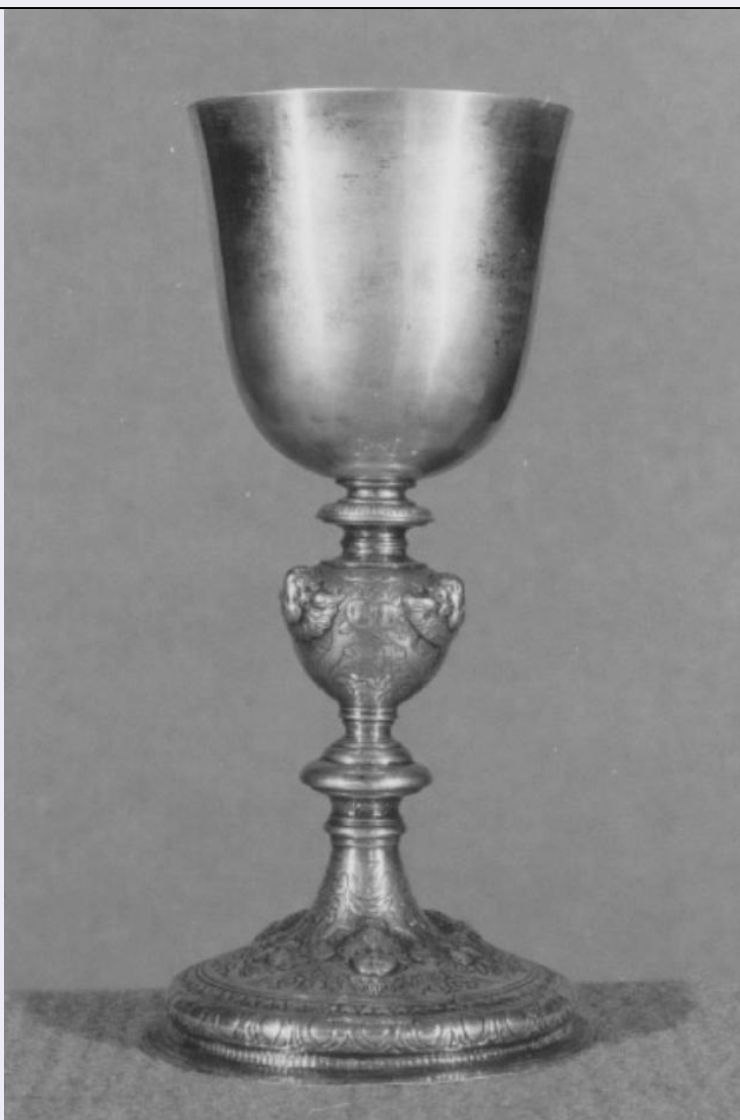

SCHEDA

CD - CODICI

TSK - Tipo scheda	OA
LIR - Livello ricerca	P
NCT - CODICE UNIVOCO	
NCTR - Codice regione	05
NCTN - Numero catalogo generale	00060576
ESC - Ente schedatore	S76
ECP - Ente competente	S119

OG - OGGETTO

OGT - OGGETTO	
OGTD - Definizione	calice

LC - LOCALIZZAZIONE GEOGRAFICO-AMMINISTRATIVA

PVC - LOCALIZZAZIONE GEOGRAFICO-AMMINISTRATIVA ATTUALE

PVCS - Stato	Italia
PVCR - Regione	Veneto
PVCP - Provincia	TV