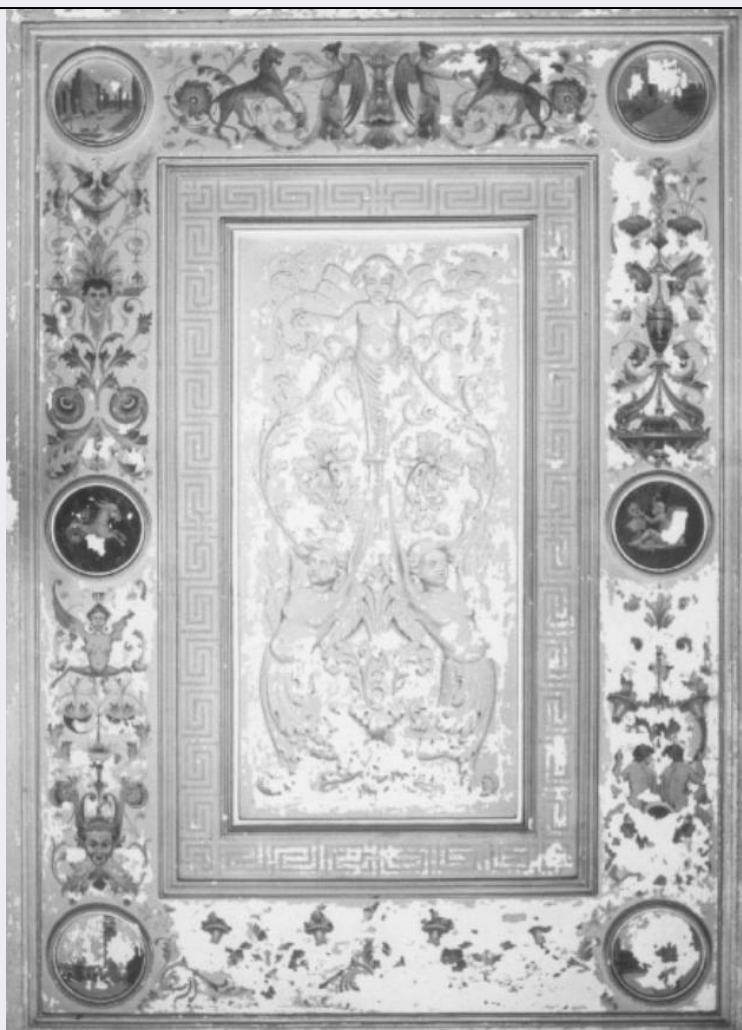

SCHEDA

CD - CODICI

TSK - Tipo scheda	OA
LIR - Livello ricerca	P
NCT - CODICE UNIVOCO	
NCTR - Codice regione	05
NCTN - Numero catalogo generale	00013836
ESC - Ente schedatore	S76
ECP - Ente competente	S119

RV - RELAZIONI

RVE - STRUTTURA COMPLESSA

RVEL - Livello	6
RVER - Codice bene radice	0500013836

OG - OGGETTO

OGT - OGGETTO

OGTD - Definizione	dipinto

SGT - SOGGETTO

SGTI - Identificazione	motivi decorativi/ veduta/ paesaggio

LC - LOCALIZZAZIONE GEOGRAFICO-AMMINISTRATIVA