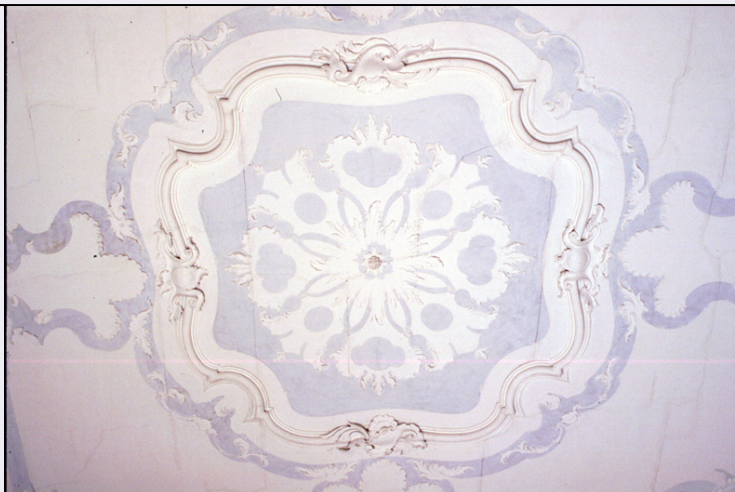

SCHEDA

CD - CODICI

TSK - Tipo scheda OA

LIR - Livello ricerca I

NCT - CODICE UNIVOCO

NCTR - Codice regione 05

NCTN - Numero catalogo generale 00311912

ESC - Ente schedatore S76

ECP - Ente competente S119

RV - RELAZIONI

RVE - STRUTTURA COMPLESSA

RVEL - Livello 1

RVER - Codice bene radice 0500311912

OG - OGGETTO

OGT - OGGETTO

OGTD - Definizione medaglione

OGTP - Posizione Centro

LC - LOCALIZZAZIONE GEOGRAFICO-AMMINISTRATIVA

PVC - LOCALIZZAZIONE GEOGRAFICO-AMMINISTRATIVA ATTUALE

PVCS - Stato Italia

PVCR - Regione Veneto

PVCP - Provincia TV

PVCC - Comune Mogliano Veneto

PVL - Altra località Zerman (frazione)

LDC - COLLOCAZIONE SPECIFICA

LDCT - Tipologia villa

LDCN - Denominazione Villa Condulmer

UB - UBICAZIONE E DATI PATRIMONIALI

UBO - Ubicazione originaria OR

DT - CRONOLOGIA