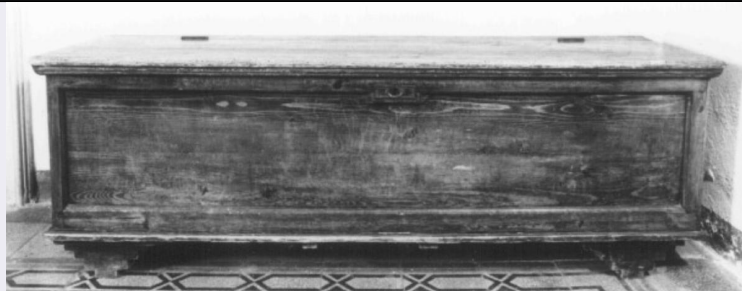

SCHEDA

CD - CODICI

TSK - Tipo scheda	OA
LIR - Livello ricerca	P
NCT - CODICE UNIVOCO	
NCTR - Codice regione	05
NCTN - Numero catalogo generale	00094579
ESC - Ente schedatore	S76
ECP - Ente competente	S119

OG - OGGETTO

OGT - OGGETTO

OGTD - Definizione	cassapanca

LC - LOCALIZZAZIONE GEOGRAFICO-AMMINISTRATIVA

PVC - LOCALIZZAZIONE GEOGRAFICO-AMMINISTRATIVA ATTUALE

PVCS - Stato	Italia
PVCR - Regione	Veneto
PVCP - Provincia	PD
PVCC - Comune	Padova
PVCL - Località	Torre

LDC - COLLOCAZIONE SPECIFICA

LDCT - Tipologia	chiesa
LDCQ - Qualificazione	parrocchiale
LDCN - Denominazione	Chiesa di S. Michele Arcangelo

DT - CRONOLOGIA

DTZ - CRONOLOGIA GENERICA

DTZG - Secolo	sec. XIX

DTS - CRONOLOGIA SPECIFICA

DTSI - Da	1800
DTSF - A	1899
DTM - Motivazione cronologia	contesto

AU - DEFINIZIONE CULTURALE

ATB - AMBITO CULTURALE

ATBD - Denominazione	ambito veneto
ATBM - Motivazione