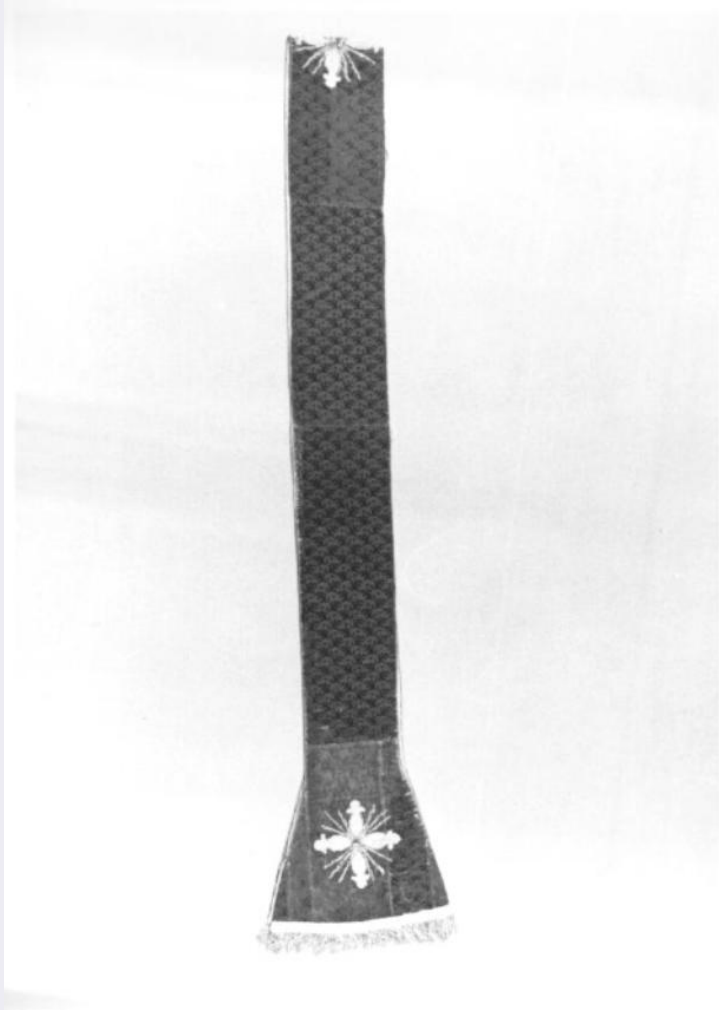

SCHEDA

CD - CODICI

TSK - Tipo scheda	OA
LIR - Livello ricerca	I
NCT - CODICE UNIVOCO	
NCTR - Codice regione	05
NCTN - Numero catalogo generale	00206856
ESC - Ente schedatore	S76
ECP - Ente competente	S119

OG - OGGETTO

OGT - OGGETTO

OGTD - Definizione	stola

LC - LOCALIZZAZIONE GEOGRAFICO-AMMINISTRATIVA

PVC - LOCALIZZAZIONE GEOGRAFICO-AMMINISTRATIVA ATTUALE

PVCS - Stato	Italia
PVCR - Regione	Veneto
PVCP - Provincia	TV
PVCC - Comune	Gaiarine

LDC - COLLOCAZIONE