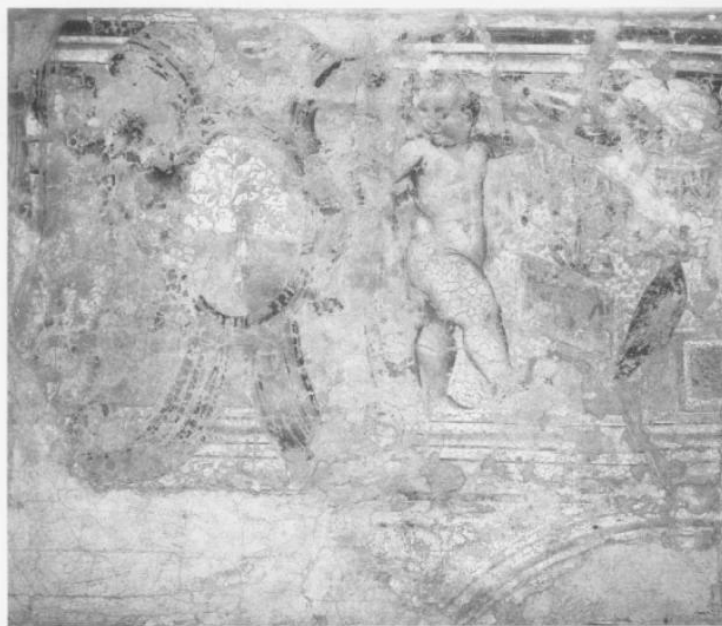

SCHEDA

CD - CODICI

TSK - Tipo Scheda OA

LIR - Livello ricerca P

NCT - CODICE UNIVOCO

NCTR - Codice regione 05

NCTN - Numero catalogo generale 00055706

ESC - Ente schedatore S76

ECP - Ente competente S119

RV - RELAZIONI

RVE - STRUTTURA COMPLESSA

RVEL - Livello 5

RVER - Codice bene radice 0500055706

OG - OGGETTO

OGT - OGGETTO

OGTD - Definizione dipinto

LC - LOCALIZZAZIONE GEOGRAFICO-AMMINISTRATIVA

PVC - LOCALIZZAZIONE GEOGRAFICO-AMMINISTRATIVA ATTUALE

PVCS - Stato Italia

PVCR - Regione Veneto

PVCP - Provincia TV

PVCC - Comune Treviso

LDC - COLLOCAZIONE SPECIFICA

LDCT - Tipologia palazzo

LDCQ - Qualificazione museo

LDCN - Denominazione attuale Cà da Noal