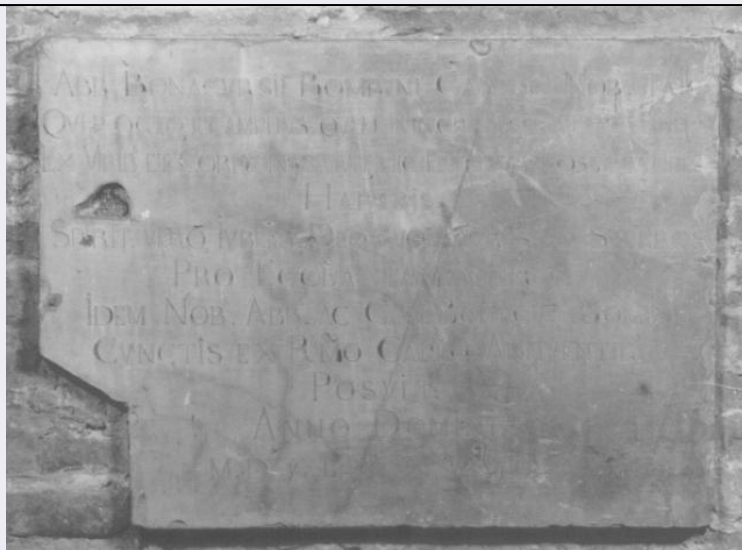

SCHEDA

CD - CODICI

TSK - Tipo scheda	OA
LIR - Livello ricerca	P
NCT - CODICE UNIVOCO	
NCTR - Codice regione	05
NCTN - Numero catalogo generale	00079818
ESC - Ente schedatore	S76
ECP - Ente competente	S119

OG - OGGETTO

OGT - OGGETTO

OGTD - Definizione	lapide tombale

LC - LOCALIZZAZIONE GEOGRAFICO-AMMINISTRATIVA

PVC - LOCALIZZAZIONE GEOGRAFICO-AMMINISTRATIVA ATTUALE

PVCS - Stato	Italia
PVCR - Regione	Veneto
PVCP - Provincia	TV
PVCC - Comune	Treviso

LDC - COLLOCAZIONE SPECIFICA

LDCT - Tipologia	palazzo
LDCN - Denominazione	Biblioteca Capitolare
LDCC - Complesso monumentale di appartenenza	chiesa cattedrale di S. Pietro

DT - CRONOLOGIA

DTZ - CRONOLOGIA GENERICA

DTZG - Secolo	sec. XVII

DTS - CRONOLOGIA SPECIFICA

DTSI - Da	1678