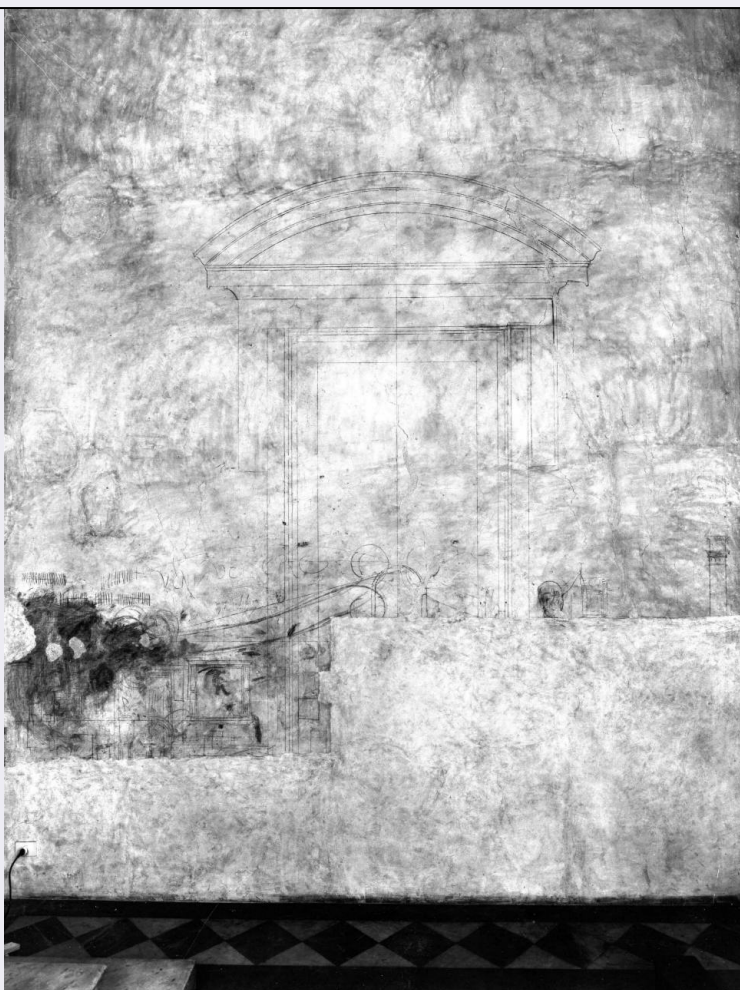

SCHEDA

CD - CODICI

TSK - Tipo scheda OA

LIR - Livello ricerca P

NCT - CODICE UNIVOCO

NCTR - Codice regione 05

NCTN - Numero catalogo generale 00080576

ESC - Ente schedatore S76

ECP - Ente competente S119

OG - OGGETTO

OGT - OGGETTO

OGTD - Definizione credenza

LC - LOCALIZZAZIONE GEOGRAFICO-AMMINISTRATIVA

PVC - LOCALIZZAZIONE GEOGRAFICO-AMMINISTRATIVA ATTUALE

PVCS - Stato Italia

PVCR - Regione Veneto

PVCP - Provincia TV

PVCC - Comune Treviso

LDC - COLLOCAZIONE SPECIFICA

LDCT - Tipologia chiesa