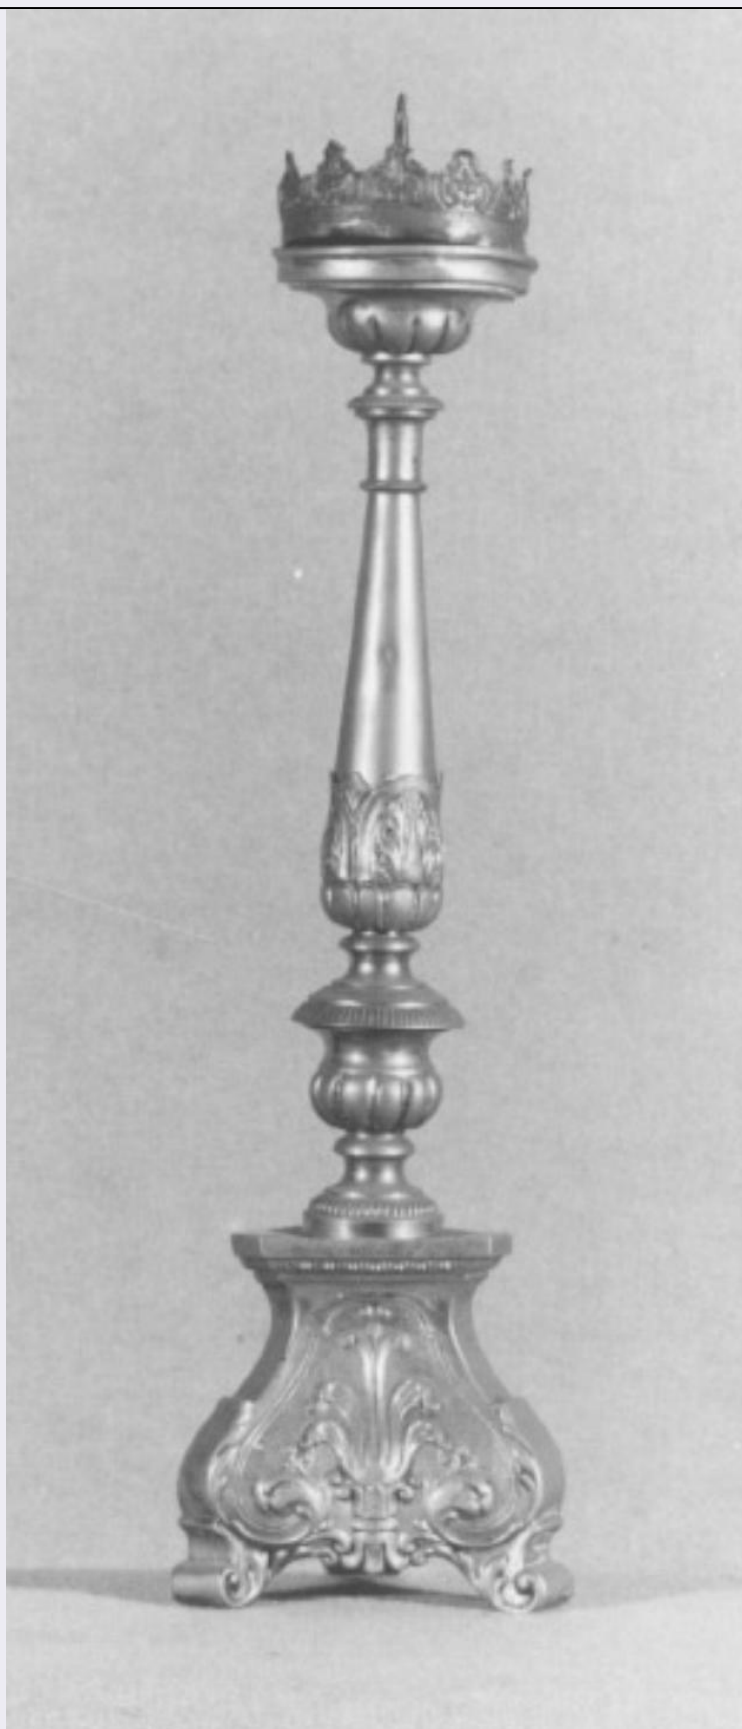

SCHEDA

CD - CODICI

TSK - Tipo scheda OA

LIR - Livello ricerca P

NCT - CODICE UNIVOCO

NCTR - Codice regione 05

NCTN - Numero catalogo generale	00081694
ESC - Ente schedatore	S76
ECP - Ente competente	S119
OG - OGGETTO	
OGT - OGGETTO	
OGTD - Definizione	candeliere
QNT - QUANTITA'	
QNTN - Numero	4
LC - LOCALIZZAZIONE GEOGRAFICO-AMMINISTRATIVA	
PVC - LOCALIZZAZIONE GEOGRAFICO-AMMINISTRATIVA ATTUALE	
PVCS - Stato	Italia
PVCR - Regione	Veneto
PVCP - Provincia	TV
PVCC - Comune	Treviso
LDC - COLLOCAZIONE SPECIFICA	
LDCT - Tipologia	chiesa
LDCQ - Qualificazione	conventuale
LDCN - Denominazione	Chiesa di S. Giovanni della Croce
LDCC - Complesso monumentale di appartenenza	Convento dei Carmelitani Scalzi
DT - CRONOLOGIA	
DTZ - CRONOLOGIA GENERICA	
DTZG - Secolo	sec. XIX
DTS - CRONOLOGIA SPECIFICA	
DTSI - Da	1800
DTSF - A	1899
DTM - Motivazione cronologia	analisi stilistica
AU - DEFINIZIONE CULTURALE	
ATB - AMBITO CULTURALE	
ATBD - Denominazione	ambito veneto
ATBM - Motivazione dell'attribuzione	contesto
MT - DATI TECNICI	
MTC - Materia e tecnica	metallo
MIS - MISURE	
MISA - Altezza	46.5
CO - CONSERVAZIONE	
STC - STATO DI CONSERVAZIONE	
STCC - Stato di conservazione	discreto
DA - DATI ANALITICI	
DES - DESCRIZIONE	